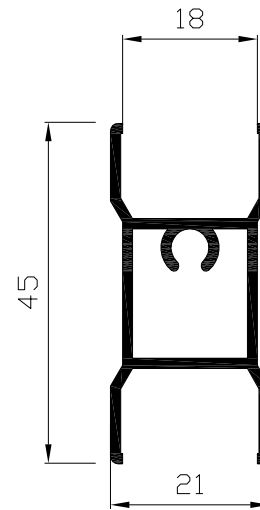

Hoja ruedas vidrio c.cámara
Ref: 2531

Hoja central vidrio c.cámara
Ref: 2532

Zócalo vidrio c.cámara
Ref: 2657

Hoja lateral 50 vidrio c.cámara
Ref: 2136

Hoja lateral 55 vidrio c.cámara
Ref: 2116

Hoja ruedas vidrio c.cámara
Ref: 2114

Hoja central vidrio c.cámara
Ref: 2115

Zócalo vidrio c.cámara
Ref: 2117

Hoja lateral 50 vidrio simple
Ref: 2126

Hoja lateral 55 vidrio simple
Ref: 2106

Hoja ruedas vidrio simple
Ref: 2104

Hoja central vidrio simple
Ref: 2105

Zócalo vidrio simple
Ref: 2107

Parteluces vidrio simple
Ref: 2108

Parteluces vidrio c. cámara
Ref: 2118

Unión cuatro hojas
Ref: 2210

Unión bandera
Ref: 2212

Unión de marcos
Ref: 2211

Esquinero regulable
Ref: 2224

Travesaño ventana
Ref: 4208

Esquinero 90°
Ref: 2220

Esquinero 90° corredera-practicable
Ref: 2223

Junquillo hueco 9.5 mm
Ref: 4301

Junquillo hueco 14 mm
Ref: 4302

Junquillo hueco 21 mm
Ref: 4304

Junquillo hueco 16 mm
Ref: 4303