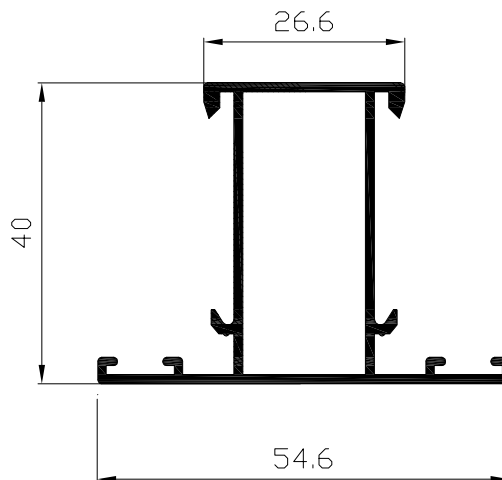

Zócalo vidrio simple
Ref: 2107

Parteluces vidrio simple
Ref: 2108

Parteluces vidrio c. cámara
Ref: 2118

Unión cuatro hojas
Ref: 2210

Unión bandera
Ref: 2212

Unión de marcos
Ref: 2211

Esquinero regulable
Ref: 2224

Travesaño ventana
Ref: 4208

Esquinero 90°
Ref: 2220

Esquinero 90° corredera-practicable
Ref: 2223

Junquillo hueco 9.5 mm
Ref: 4301

Junquillo hueco 14 mm
Ref: 4302

Junquillo hueco 21 mm
Ref: 4304

Junquillo hueco 16 mm
Ref: 4303