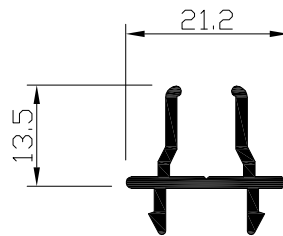

Zócalo vidrio simple
Ref: 2107

Parteluces vidrio simple
Ref: 2108

Parteluces vidrio c. cámara
Ref: 2118

Unión cuatro hojas
Ref: 2210

Unión bandera
Ref: 2212

Unión de marcos
Ref: 2211

Esquinero regulable
Ref: 2224

Travesaño ventana
Ref: 4208

Esquinero 90°
Ref: 2220

Esquinero 90° corredera-practicable
Ref: 2223

Junquillo hueco 9.5 mm
Ref: 4301

Junquillo hueco 14 mm
Ref: 4302

Junquillo hueco 21 mm
Ref: 4304

Junquillo hueco 16 mm
Ref: 4303