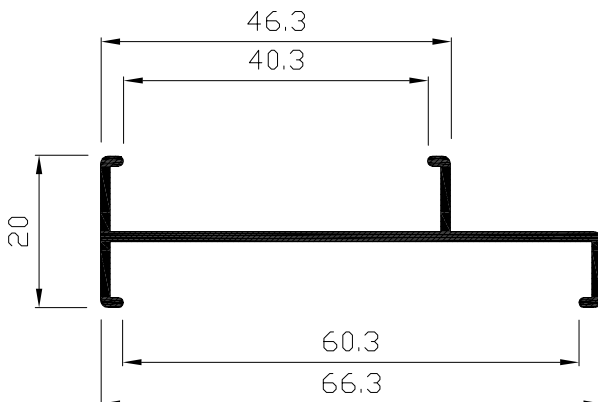

Zócalo vidrio simple
Ref: 2107

Parteluces vidrio simple
Ref: 2108

Parteluces vidrio c. cámara
Ref: 2118

Unión cuatro hojas
Ref: 2210

Unión bandera
Ref: 2212

Unión de marcos
Ref: 2211

Esquinero regulable
Ref: 2224

Travesaño ventana
Ref: 4208

Esquinero 90°
Ref: 2220

Esquinero 90° corredera-practicable
Ref: 2223

Junquillo hueco 9.5 mm
Ref: 4301

Junquillo hueco 14 mm
Ref: 4302

Junquillo hueco 21 mm
Ref: 4304

Junquillo hueco 16 mm
Ref: 4303