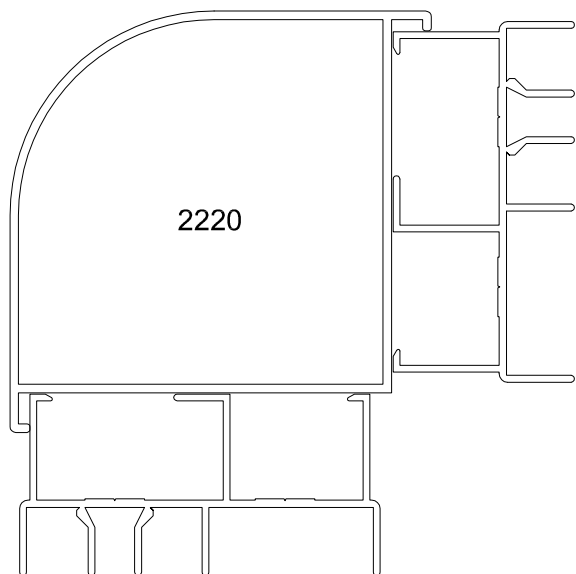

UNION 90 ° CORREDERA-ABATIBLE