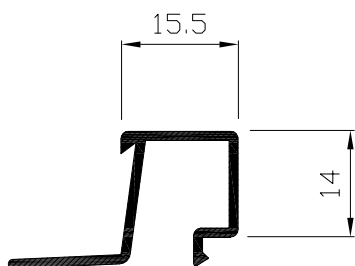

Zócalo vidrio simple
Ref: 2107

Parteluces vidrio simple
Ref: 2108

Parteluces vidrio c. cámara
Ref: 2118

Unión cuatro hojas
Ref: 2210

Unión bandera
Ref: 2212

Unión de marcos
Ref: 2211

Esquinero regulable
Ref: 2224

Travesaño ventana
Ref: 4208

Esquinero 90°
Ref: 2220

Esquinero 90° corredera-practicable
Ref: 2223

Junquillo hueco 9.5 mm
Ref: 4301

Junquillo hueco 14 mm
Ref: 4302

Junquillo hueco 21 mm
Ref: 4304

Junquillo hueco 16 mm
Ref: 4303

Junquillo hueco 28 mm
Ref: 4305

MONTAJE MARCO INTEGRAL CON PREMARCO

OBRA

UNION 90 ° CORREDERA-CORREDERA

UNION 90 ° CORREDERA-ABATIBLE

UNION GRADUABLE MARCOS