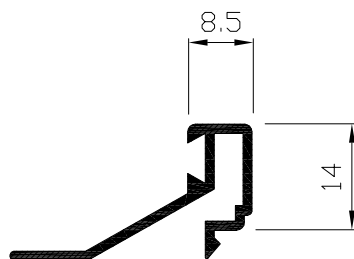

Zócalo vidrio simple
Ref: 2107

Parteluces vidrio simple
Ref: 2108

Parteluces vidrio c. cámara
Ref: 2118

Unión cuatro hojas
Ref: 2210

Unión bandera
Ref: 2212

Unión de marcos
Ref: 2211

Esquinero regulable
Ref: 2224

Travesaño ventana
Ref: 4208

Esquinero 90°
Ref: 2220

Esquinero 90° corredera-practicable
Ref: 2223

Junquillo hueco 9.5 mm
Ref: 4301

Junquillo hueco 14 mm
Ref: 4302

Junquillo hueco 21 mm
Ref: 4304

Junquillo hueco 16 mm
Ref: 4303

Junquillo hueco 28 mm
Ref: 4305

MONTAJE MARCO INTEGRAL CON PREMARCO

OBRA

UNION 90 ° CORREDERA-CORREDERA

UNION 90 ° CORREDERA-ABATIBLE

UNION GRADUABLE MARCOS