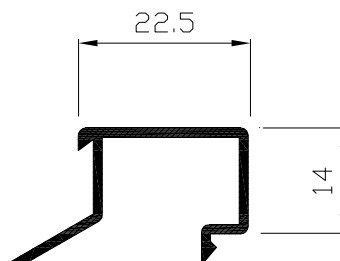

Zócalo vidrio simple
Ref: 2107

Parteluces vidrio simple
Ref: 2108

Parteluces vidrio c. cámara
Ref: 2118

Unión cuatro hojas
Ref: 2210

Unión bandera
Ref: 2212

Unión de marcos
Ref: 2211

Esquinero regulable
Ref: 2224

Travesaño ventana
Ref: 4208

Esquinero 90°
Ref: 2220

Esquinero 90° corredera-practicable
Ref: 2223

Junquillo hueco 9.5 mm
Ref: 4301

Junquillo hueco 14 mm
Ref: 4302

Junquillo hueco 21 mm
Ref: 4304

Junquillo hueco 16 mm
Ref: 4303

Junquillo hueco 28 mm
Ref: 4305

MONTAJE MARCO INTEGRAL CON PREMARCO

OBRA

UNION 90 ° CORREDERA-CORREDERA

UNION 90 ° CORREDERA-ABATIBLE

UNION GRADUABLE MARCOS