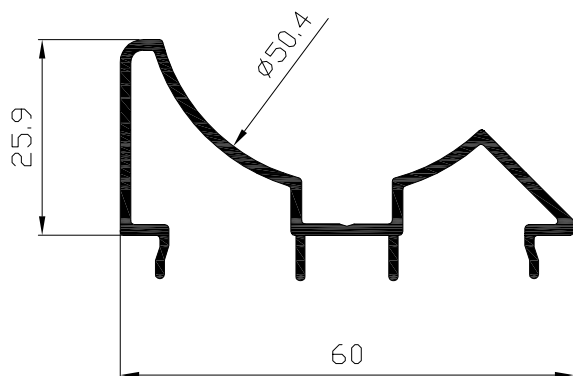

Zócalo vidrio simple
Ref: 2107

Parteluces vidrio simple
Ref: 2108

Parteluces vidrio c. cámara
Ref: 2118

Unión cuatro hojas
Ref: 2210

Unión bandera
Ref: 2212

Unión de marcos
Ref: 2211

Esquinero regulable
Ref: 2224

Travesaño ventana
Ref: 4208

Esquinero 90°
Ref: 2220

Esquinero 90° corredera-practicable
Ref: 2223

Junquillo hueco 9.5 mm
Ref: 4301

Junquillo hueco 14 mm
Ref: 4302

Junquillo hueco 21 mm
Ref: 4304

Junquillo hueco 16 mm
Ref: 4303