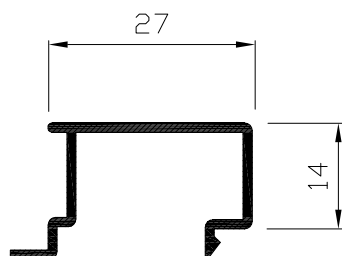

Zócalo vidrio simple
Ref: 2107

Parteluces vidrio simple
Ref: 2108

Parteluces vidrio c. cámara
Ref: 2118

Unión cuatro hojas
Ref: 2210

Unión bandera
Ref: 2212

Unión de marcos
Ref: 2211

Esquinero regulable
Ref: 2224

Travesaño ventana
Ref: 4208

Esquinero 90°
Ref: 2220

Esquinero 90° corredera-practicable
Ref: 2223

Junquillo hueco 9.5 mm
Ref: 4301

Junquillo hueco 14 mm
Ref: 4302

Junquillo hueco 21 mm
Ref: 4304

Junquillo hueco 16 mm
Ref: 4303

Junquillo hueco 28 mm
Ref: 4305

MONTAJE MARCO INTEGRAL CON PREMARCO

OBRA

UNION 90 ° CORREDERA-CORREDERA

UNION 90 ° CORREDERA-ABATIBLE

UNION GRADUABLE MARCOS