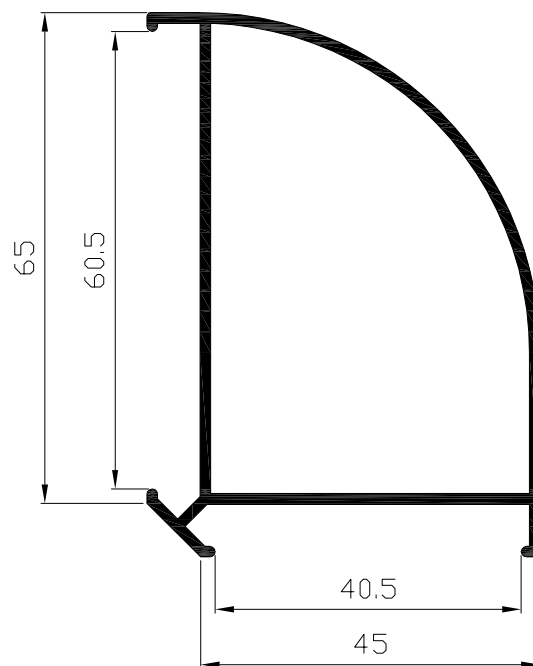

Zócalo vidrio simple
Ref: 2107

Parteluces vidrio simple
Ref: 2108

Parteluces vidrio c. cámara
Ref: 2118

Unión cuatro hojas
Ref: 2210

Unión bandera
Ref: 2212

Unión de marcos
Ref: 2211

Esquinero regulable
Ref: 2224

Travesaño ventana
Ref: 4208

Esquinero 90°
Ref: 2220

Esquinero 90° corredera-practicable
Ref: 2223

Junquillo hueco 9.5 mm
Ref: 4301

Junquillo hueco 14 mm
Ref: 4302

Junquillo hueco 21 mm
Ref: 4304

Junquillo hueco 16 mm
Ref: 4303