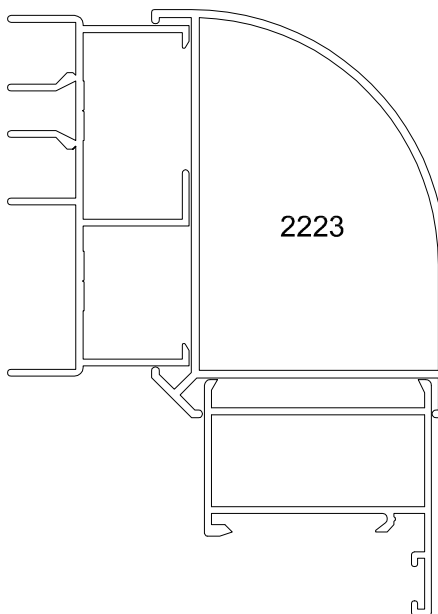

Travesaño ventana
Ref: 4208

Esquinero 90°
Ref: 2220

Esquinero 90° corredera-practicable
Ref: 2223

Junquillo hueco 9.5 mm
Ref: 4301

Junquillo hueco 14 mm
Ref: 4302

Junquillo hueco 21 mm
Ref: 4304

Junquillo hueco 16 mm
Ref: 4303

Junquillo hueco 28 mm
Ref: 4305

MONTAJE MARCO INTEGRAL CON PREMARCO

OBRA

UNION 90 ° CORREDERA-CORREDERA

UNION 90 ° CORREDERA-ABATIBLE

UNION GRADUABLE MARCOS