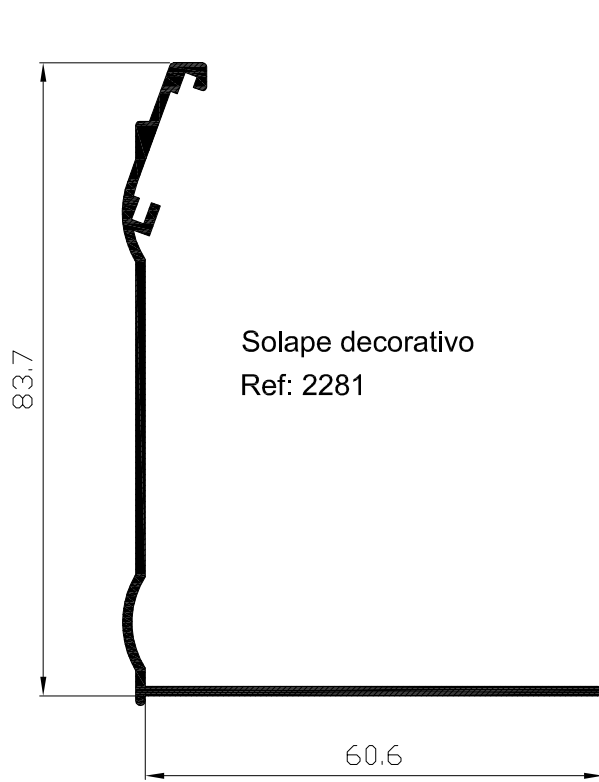

Zócalo vidrio simple
Ref: 2107

Parteluces vidrio simple
Ref: 2108

Parteluces vidrio c. cámara
Ref: 2118

Unión cuatro hojas
Ref: 2210

Unión bandera
Ref: 2212

Unión de marcos
Ref: 2211

Esquinero regulable
Ref: 2224

Travesaño ventana
Ref: 4208

Esquinero 90°
Ref: 2220

Esquinero 90° corredera-practicable
Ref: 2223

Junquillo hueco 9.5 mm
Ref: 4301

Junquillo hueco 14 mm
Ref: 4302

Junquillo hueco 21 mm
Ref: 4304

Junquillo hueco 16 mm
Ref: 4303

Junquillo hueco 28 mm
Ref: 4305

MONTAJE MARCO INTEGRAL CON PREMARCO

OBRA

UNION 90 ° CORREDERA-CORREDERA

UNION 90 ° CORREDERA-ABATIBLE

UNION GRADUABLE MARCOS