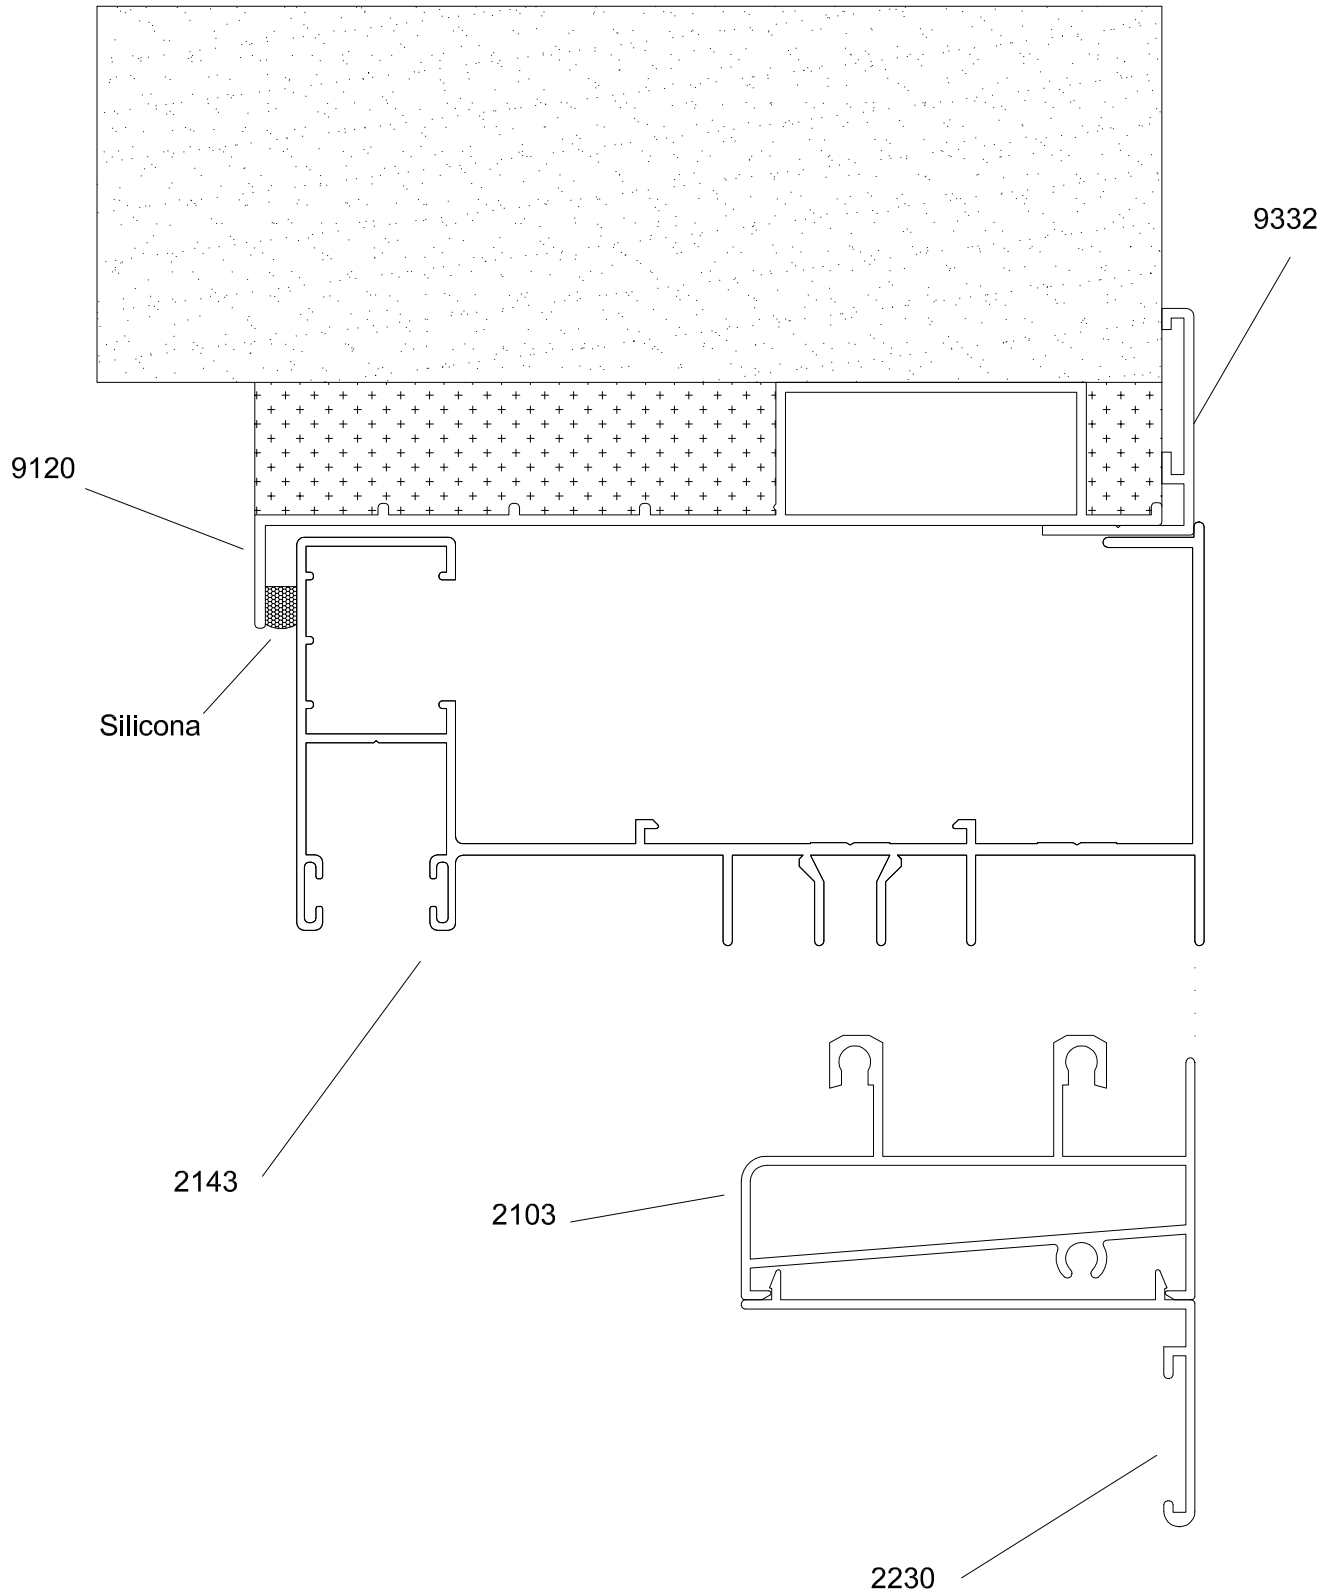

Zócalo vidrio simple
Ref: 2107

Parteluces vidrio simple
Ref: 2108

Parteluces vidrio c. cámara
Ref: 2118

Unión cuatro hojas
Ref: 2210

Unión bandera
Ref: 2212

Unión de marcos
Ref: 2211

Esquinero regulable
Ref: 2224

Travesaño ventana
Ref: 4208

Esquinero 90°
Ref: 2220

Esquinero 90° corredera-practicable
Ref: 2223

Junquillo hueco 9.5 mm
Ref: 4301

Junquillo hueco 14 mm
Ref: 4302

Junquillo hueco 21 mm
Ref: 4304

Junquillo hueco 16 mm
Ref: 4303

Junquillo hueco 28 mm
Ref: 4305

MONTAJE MARCO INTEGRAL CON PREMARCO

OBRA

UNION 90 ° CORREDERA-CORREDERA

UNION 90 ° CORREDERA-ABATIBLE

UNION GRADUABLE MARCOS