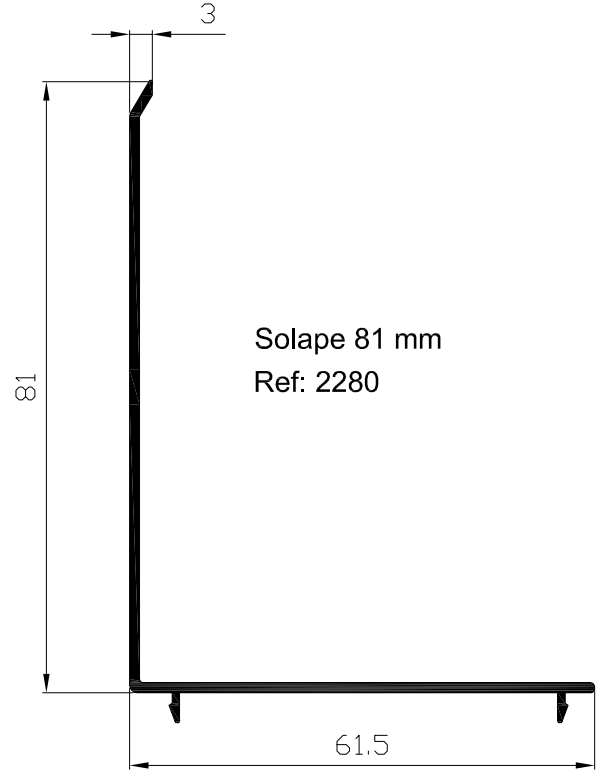

Travesaño ventana
Ref: 4208

Esquinero 90°
Ref: 2220

Esquinero 90° corredera-practicable
Ref: 2223

Junquillo hueco 9.5 mm
Ref: 4301

Junquillo hueco 14 mm
Ref: 4302

Junquillo hueco 21 mm
Ref: 4304

Junquillo hueco 16 mm
Ref: 4303

Junquillo hueco 28 mm
Ref: 4305

MONTAJE MARCO INTEGRAL CON PREMARCO

OBRA

UNION 90 ° CORREDERA-CORREDERA

UNION 90 ° CORREDERA-ABATIBLE

UNION GRADUABLE MARCOS