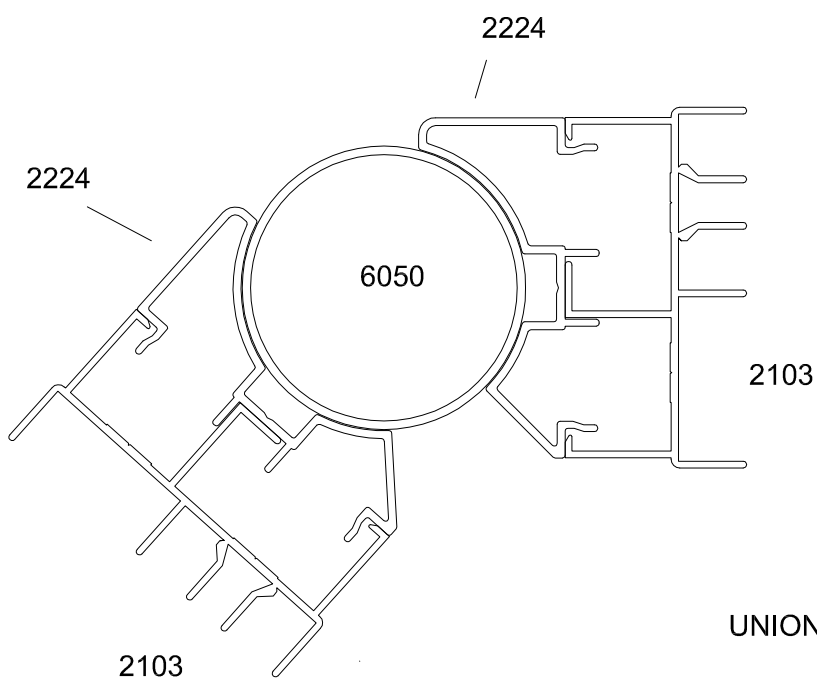

Travesaño ventana
Ref: 4208

Esquinero 90°
Ref: 2220

Esquinero 90° corredera-practicable
Ref: 2223

Junquillo hueco 9.5 mm
Ref: 4301

Junquillo hueco 14 mm
Ref: 4302

Junquillo hueco 21 mm
Ref: 4304

Junquillo hueco 16 mm
Ref: 4303

Junquillo hueco 28 mm
Ref: 4305

MONTAJE MARCO INTEGRAL CON PREMARCO

OBRA

UNION 90 ° CORREDERA-CORREDERA

UNION 90 ° CORREDERA-ABATIBLE

UNION GRADUABLE MARCOS