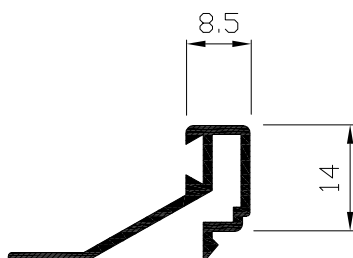

Hoja central H=10  
Ref: 7005

Parteluces H=10  
Ref: 9208

Parteluces H=18  
Ref: 9218

Parteluces H=21  
Ref: 9238

Zócalo H=10

Ref: 9207

Zócalo H=18

Ref: 9217

Zócalo H=21

Ref: 9237

Esquinero graduable  
Ref: 9321

Travesaño ventana  
Ref: 4208

Solape 30 mm  
Ref: 4130

Solape 50 mm  
Ref: 4150

Solape 80 mm  
Ref: 4180

Solape resalte  
Ref: 4132

Solape compacto  
Ref: 4133

Unión bandera  
Ref: 9312

Unión cuatro hojas  
Ref: 7210

Unión cuatro hojas  
Ref: 9310

Junquillo hueco 9.5 mm  
Ref: 4301

Junquillo hueco 14 mm  
Ref: 4302

Junquillo hueco 21 mm  
Ref: 4304

Junquillo hueco 16 mm  
Ref: 4303

Junquillo hueco 28 mm  
Ref: 4305

Unión de marcos  
Ref: 8111

DETALLE SOLAPE MULTIPLE

**MONTAJE SOLAPE COMPACTO**