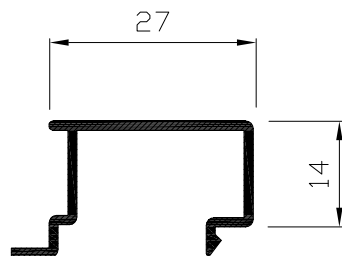

Hoja central H=10  
Ref: 7005

Parteluces H=10  
Ref: 9208

Parteluces H=18  
Ref: 9218

Parteluces H=21  
Ref: 9238

Zócalo H=10

Ref: 9207

Zócalo H=18

Ref: 9217

Zócalo H=21

Ref: 9237

Esquinero graduable  
Ref: 9321

Travesaño ventana  
Ref: 4208

Solape 30 mm  
Ref: 4130

Solape 50 mm  
Ref: 4150

Solape 80 mm  
Ref: 4180

Solape resalte  
Ref: 4132

Solape compacto  
Ref: 4133

Unión bandera  
Ref: 9312

Unión cuatro hojas  
Ref: 7210

Unión cuatro hojas  
Ref: 9310

Junquillo hueco 9.5 mm  
Ref: 4301

Junquillo hueco 14 mm  
Ref: 4302

Junquillo hueco 21 mm  
Ref: 4304

Junquillo hueco 16 mm  
Ref: 4303

Junquillo hueco 28 mm  
Ref: 4305

Unión de marcos  
Ref: 8111

DETALLE SOLAPE MULTIPLE

**MONTAJE SOLAPE COMPACTO**