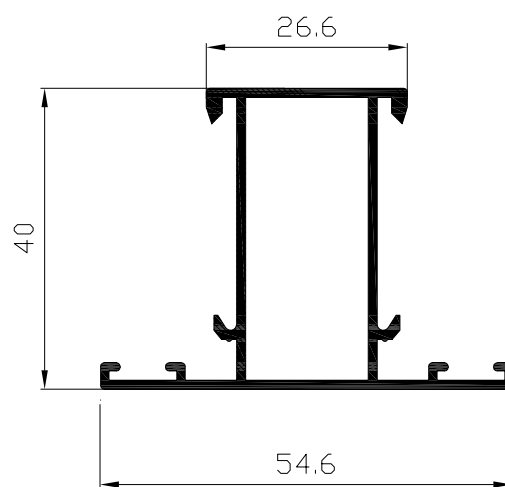

Hoja central H=10  
Ref: 7005

Parteluces H=10  
Ref: 9208

Parteluces H=18  
Ref: 9218

Parteluces H=21  
Ref: 9238

Zócalo H=10

Ref: 9207

Zócalo H=18

Ref: 9217

Zócalo H=21

Ref: 9237

Esquinero graduable  
Ref: 9321

Travesaño ventana  
Ref: 4208

Solape 30 mm  
Ref: 4130

Solape 50 mm  
Ref: 4150

Solape 80 mm  
Ref: 4180

Solape resalte  
Ref: 4132

Solape compacto  
Ref: 4133

Unión bandera  
Ref: 9312

Unión cuatro hojas  
Ref: 7210

Unión cuatro hojas  
Ref: 9310

Junquillo hueco 9.5 mm  
Ref: 4301

Junquillo hueco 14 mm  
Ref: 4302

Junquillo hueco 21 mm  
Ref: 4304