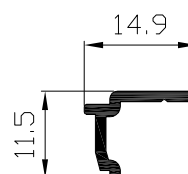

Hoja ruedas H=21  
Ref: 7214

Hoja central H=21  
Ref: 7215

Hoja lateral H=18  
Ref: 9216

Hoja ruedas H=18  
Ref: 9214

Hoja central H=18  
Ref: 7015

Hoja lateral H=10  
Ref: 9206

Hoja ruedas H=10  
Ref: 9204

Zócalo H=21

Ref: 9237

Esquinero graduable  
Ref: 9321

Travesaño ventana  
Ref: 4208

Solape 30 mm  
Ref: 4130

Solape 50 mm  
Ref: 4150

Solape 80 mm  
Ref: 4180

Solape resalte  
Ref: 4132

Solape compacto  
Ref: 4133

Unión bandera  
Ref: 9312

Unión cuatro hojas  
Ref: 7210

Unión cuatro hojas  
Ref: 9310

Junquillo hueco 9.5 mm  
Ref: 4301

Junquillo hueco 14 mm  
Ref: 4302

Junquillo hueco 21 mm  
Ref: 4304

Junquillo hueco 16 mm  
Ref: 4303

Junquillo hueco 28 mm  
Ref: 4305

Unión de marcos  
Ref: 8111

DETALLE SOLAPE MULTIPLE

**MONTAJE SOLAPE COMPACTO**