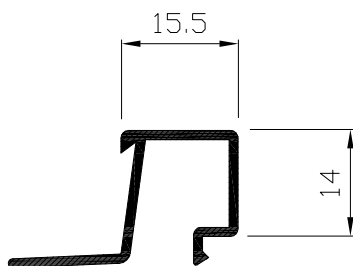

Hoja central H=10  
Ref: 7005

Parteluces H=10  
Ref: 9208

Parteluces H=18  
Ref: 9218

Parteluces H=21  
Ref: 9238

Zócalo H=10

Ref: 9207

Zócalo H=18

Ref: 9217

Zócalo H=21

Ref: 9237

Esquinero graduable  
Ref: 9321

Travesaño ventana  
Ref: 4208

Solape 30 mm  
Ref: 4130

Solape 50 mm  
Ref: 4150

Solape 80 mm  
Ref: 4180

Solape resalte  
Ref: 4132

Solape compacto  
Ref: 4133

Unión bandera  
Ref: 9312

Unión cuatro hojas  
Ref: 7210

Unión cuatro hojas  
Ref: 9310

Junquillo hueco 9.5 mm  
Ref: 4301

Junquillo hueco 14 mm  
Ref: 4302

Junquillo hueco 21 mm  
Ref: 4304

Junquillo hueco 16 mm  
Ref: 4303

Junquillo hueco 28 mm  
Ref: 4305

Unión de marcos  
Ref: 8111

DETALLE SOLAPE MULTIPLE

**MONTAJE SOLAPE COMPACTO**