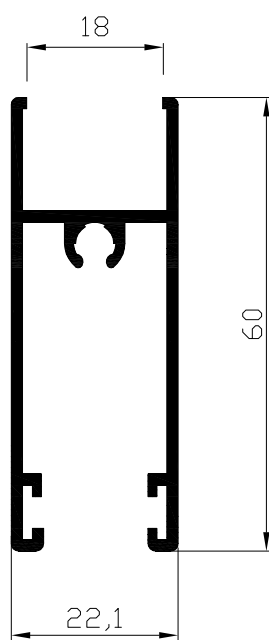

Marco lateral derecho con guia  
Ref: 7044 (INTEGRAL)

Marco lateral izquierdo con guia  
Ref: 7054 (INTEGRAL)

Hoja lateral H=21  
Ref: 9236

Hoja ruedas H=21  
Ref: 9234

Hoja central H=21  
Ref: 7035

Hoja lateral H=21  
Ref: 7216

Hoja ruedas H=21  
Ref: 7214

Hoja central H=21  
Ref: 7215

Hoja lateral H=18  
Ref: 9216

Hoja ruedas H=18  
Ref: 9214

Hoja central H=18  
Ref: 7015

Hoja lateral H=10  
Ref: 9206

Hoja ruedas H=10  
Ref: 9204

Hoja central H=10  
Ref: 7005

Parteluces H=10  
Ref: 9208

Parteluces H=18  
Ref: 9218

Parteluces H=21  
Ref: 9238

Zócalo H=10

Ref: 9207

Zócalo H=18

Ref: 9217

Junquillo hueco 16 mm  
Ref: 4303

Junquillo hueco 28 mm  
Ref: 4305

Unión de marcos  
Ref: 8111

DETALLE SOLAPE MULTIPLE

**MONTAJE SOLAPE COMPACTO**