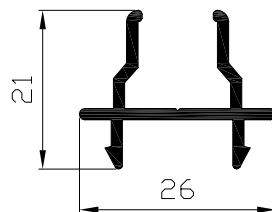

Hoja ruedas H=21  
Ref: 7214

Hoja central H=21  
Ref: 7215

Hoja lateral H=18  
Ref: 9216

Hoja ruedas H=18  
Ref: 9214

Hoja central H=18  
Ref: 7015

Hoja lateral H=10  
Ref: 9206

Hoja ruedas H=10  
Ref: 9204

Zócalo H=21

Ref: 9237

Esquinero graduable  
Ref: 9321

Travesaño ventana  
Ref: 4208

Solape 30 mm  
Ref: 4130

Solape 50 mm  
Ref: 4150

Solape 80 mm  
Ref: 4180

Solape resalte  
Ref: 4132

Solape compacto  
Ref: 4133

Unión bandera  
Ref: 9312

Unión cuatro hojas  
Ref: 7210

Unión cuatro hojas  
Ref: 9310

Junquillo hueco 9.5 mm  
Ref: 4301

Junquillo hueco 14 mm  
Ref: 4302

Junquillo hueco 21 mm  
Ref: 4304

Junquillo hueco 16 mm  
Ref: 4303

Junquillo hueco 28 mm  
Ref: 4305

Unión de marcos  
Ref: 8111

DETALLE SOLAPE MULTIPLE

**MONTAJE SOLAPE COMPACTO**