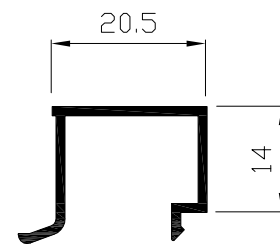

Junquillo hueco 16 mm
Ref: 4303