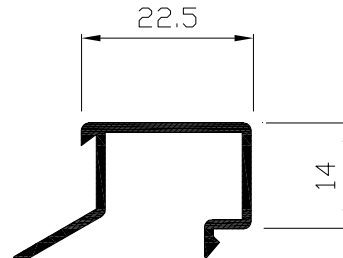

Hoja central H=10  
Ref: 7005

Parteluces H=10  
Ref: 9208

Parteluces H=18  
Ref: 9218

Parteluces H=21  
Ref: 9238

Zócalo H=10

Ref: 9207

Zócalo H=18

Ref: 9217

Zócalo H=21

Ref: 9237

Esquinero graduable  
Ref: 9321

Travesaño ventana  
Ref: 4208

Solape 30 mm  
Ref: 4130

Solape 50 mm  
Ref: 4150

Solape 80 mm  
Ref: 4180

Solape resalte  
Ref: 4132

Solape compacto  
Ref: 4133

Unión bandera  
Ref: 9312

Unión cuatro hojas  
Ref: 7210

Unión cuatro hojas  
Ref: 9310

Junquillo hueco 9.5 mm  
Ref: 4301

Junquillo hueco 14 mm  
Ref: 4302

Junquillo hueco 21 mm  
Ref: 4304

Junquillo hueco 16 mm  
Ref: 4303

Junquillo hueco 28 mm  
Ref: 4305

Unión de marcos  
Ref: 8111

DETALLE SOLAPE MULTIPLE

**MONTAJE SOLAPE COMPACTO**