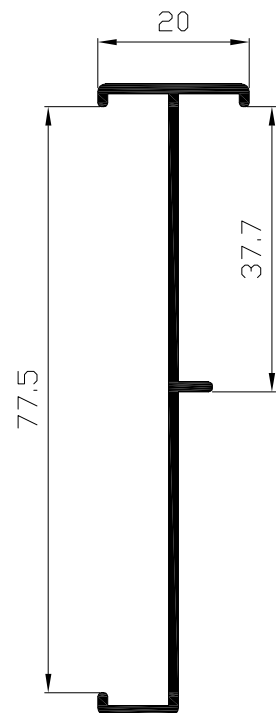

Hoja ruedas H=21  
Ref: 7214

Hoja central H=21  
Ref: 7215

Hoja lateral H=18  
Ref: 9216

Hoja ruedas H=18  
Ref: 9214

Hoja central H=18  
Ref: 7015

Hoja lateral H=10  
Ref: 9206

Hoja ruedas H=10  
Ref: 9204

Hoja central H=10  
Ref: 7005

Parteluces H=10  
Ref: 9208

Parteluces H=18  
Ref: 9218

Parteluces H=21  
Ref: 9238

Zócalo H=10

Ref: 9207

Zócalo H=18

Ref: 9217

Zócalo H=21

Ref: 9237

Esquinero graduable  
Ref: 9321

Travesaño ventana  
Ref: 4208

Solape 30 mm  
Ref: 4130

Solape 50 mm  
Ref: 4150

Solape 80 mm  
Ref: 4180

Solape resalte  
Ref: 4132

Solape compacto  
Ref: 4133

Unión bandera  
Ref: 9312

Unión cuatro hojas  
Ref: 7210

Unión cuatro hojas  
Ref: 9310

Junquillo hueco 9.5 mm  
Ref: 4301

Junquillo hueco 14 mm  
Ref: 4302

Junquillo hueco 21 mm  
Ref: 4304