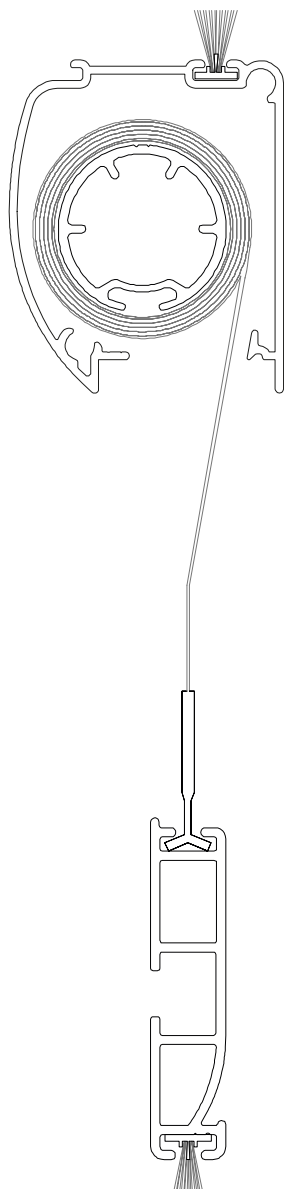

MOSQUITERA ENROLLABLE

CODEVAL
ALUMINIUM

Características descriptivas

- Están fabricadas en perfil de aluminio.
- Se pueden montar en cajón de 43 o 33 mm de profundidad en función de la altura de ventana a cubrir por la tela microperforada.
- Pueden incorporarse a cualquier ventana ocupando el mínimo espacio.

Secciones

M07001 CAJÓN COMPLETO 33mm C/TER.

M07003 CAJÓN COMPLETO 43mm C/TER.