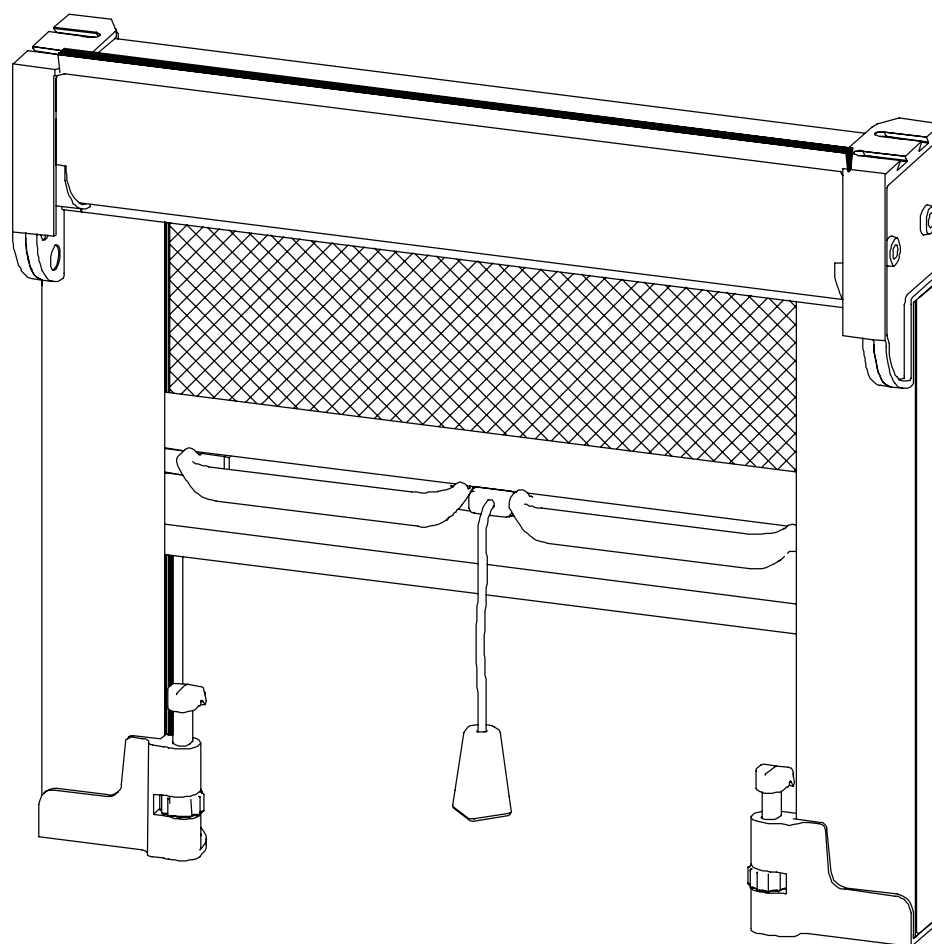

MOSQUITERA ENROLLABLE

CODEVAL
ALUMINIUM

Características descriptivas

- Están fabricadas en perfil de aluminio.
- Se pueden montar en cajón de 43 o 33 mm de profundidad en función de la altura de ventana a cubrir por la tela microperforada.
- Pueden incorporarse a cualquier ventana ocupando el mínimo espacio.

Secciones

M07001 CAJÓN COMPLETO 33mm C/TER.

M07003 CAJÓN COMPLETO 43mm C/TER.