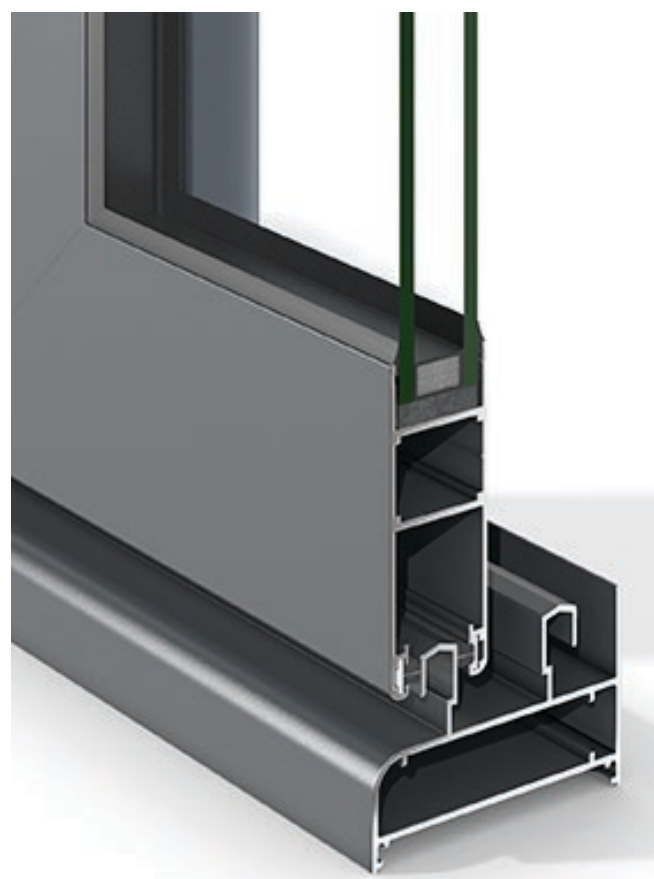

SELECT 60 / 70

CODEVAL
ALUMINIUM

Características descriptivas

- Carpintería corredera perimetral sin rotura de puente térmico
- Marco de 60 y 70 mm
- Hojas de 60 y 70 mm intercambiables con los marcos.
- Marco de tres carriles de 104 mm
- Acristalamiento hasta 24 mm
- Opciones de apertura: 2, 3, 4 y 6 hojas
- Opción de cierre con cremón multipunto
- Ruedas con rodamientos de aguja hasta 140 kg/hoja
- Refuerzo tirador central para aumento M.Inercia

Secciones

Clasificaciones

PERMEABILIDAD AL AIRE	ESTANQUIDAD AL AGUA	RESISTENCIA AL VIENTO	RUIDO	TÉRMICA
3	4A	C E2400	25 dB	5,70W/m ² ·k

UNE-EN 1026:2000

UNE-EN 12208:2000

UNE-EN 12210:2000