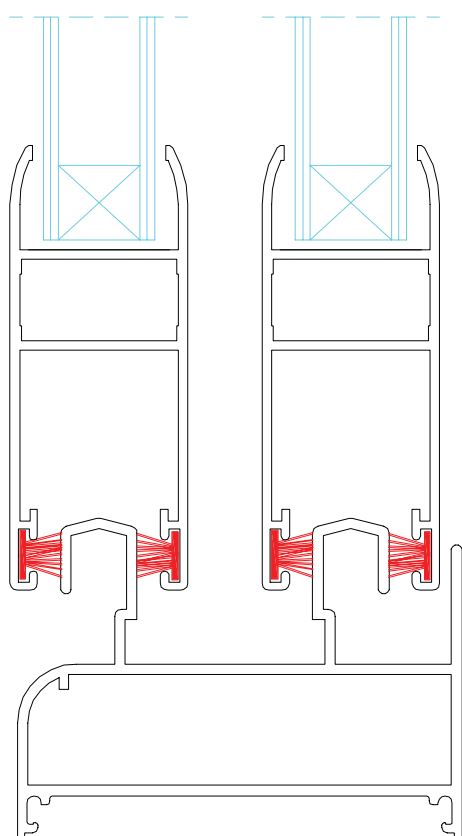

SELECT 60 / 70

CODEVAL
ALUMINIUM

Características descriptivas

- Carpintería corredera perimetral sin rotura de puente térmico
- Marco de 60 y 70 mm
- Hojas de 60 y 70 mm intercambiables con los marcos.
- Marco de tres carriles de 104 mm
- Acristalamiento hasta 24 mm
- Opciones de apertura: 2, 3, 4 y 6 hojas
- Opción de cierre con cremón multipunto
- Ruedas con rodamientos de aguja hasta 140 kg/hoja
- Refuerzo tirador central para aumento M.Inercia

Secciones

Clasificaciones

PERMEABILIDAD AL AIRE	ESTANQUIDAD AL AGUA	RESISTENCIA AL VIENTO	RUIDO	TÉRMICA
3	4A	C E2400	25 dB	5,70W/m ² ·k

UNE-EN 1026:2000

UNE-EN 12208:2000

UNE-EN 12210:2000