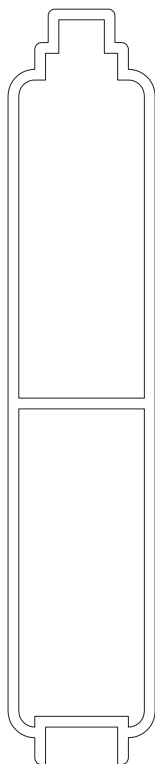

MACHICHEMRADO

CODEVAL
ALUMINIUM

Características descriptivas

- Perfilera aluminio machihembrada para puertas, vallas y candelas disponibles en diferentes tamaños con formas rectas combinables e incluso triangulares (consultar disponibilidad), para su disposición en forma vertical, horizontal o diagonal.
- Puede servirse en diferentes acabados según necesidades: blanco, plata, bronce, inox, madera...

Secciones

9N05
100 x 19,6mm

9005
180 x 22mm

9009
75 x 8,5mm