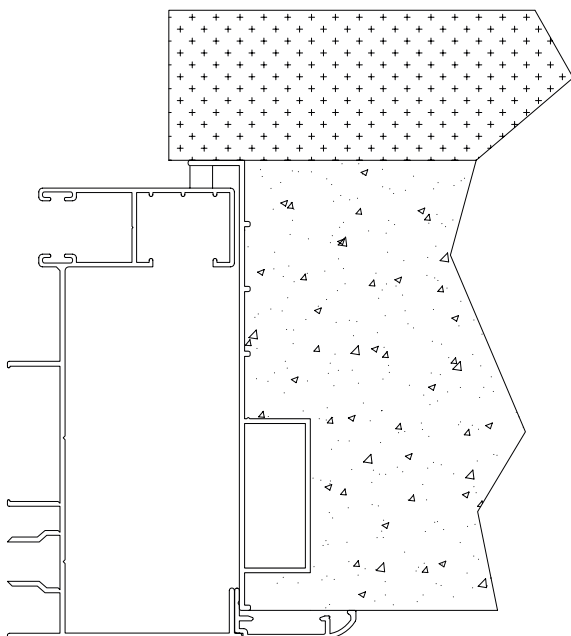

PREMARCO

CODEVAL
ALUMINIUM

Características descriptivas

- La colocación de premarcos de aluminio entre el hueco de la pared y el marco de la ventana asegura que los huecos quedan perfectamente a escuadra. Esto permite un encaje perfecto de la ventana con el hueco de la pared.
- En un edificio con gran número de ventanas, el premarco garantiza la estandarización de todos los huecos y con ello generamos un ahorro de tiempo en la instalación de las ventanas.

Secciones

Premarco 33mm

Premarco 50mm

Premarco 120mm

Premarco con guía