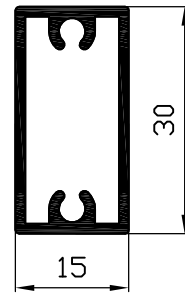

Pasamanos redondo  
Ref: 1021

Pasamanos redondo clipado  
Ref: 1011

Pasamanos 75x55 para vidrio  
Ref: 1009

Pasamanos ovalado  
Ref: 1001

U de pasamanos  
Ref: 1002

Tapeta  
Ref: 1003

30x30 autorroscante  
Ref: 1006

40x20 autorroscante  
Ref: 1007

30x15 autorroscante  
Ref: 1005

Ovalina autorroscante  
Ref: 1004

Redondo autorroscante  
Ref: 1024

Portachapas  
Ref: 9513

Hoja de una salida  
Ref: 1008

**CONFIGURACIONES BARANDILLA UNIVERSAL**