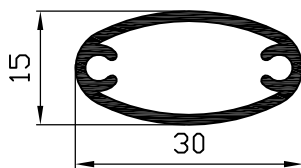

Pasamanos redondo  
Ref: 1021

Pasamanos redondo clipado  
Ref: 1011

Pasamanos 75x55 para vidrio  
Ref: 1009

Pasamanos ovalado  
Ref: 1001

U de pasamanos  
Ref: 1002

Tapeta  
Ref: 1003

30x30 autorroscante  
Ref: 1006

40x20 autorroscante  
Ref: 1007

30x15 autorroscante  
Ref: 1005

Ovalina autorroscante  
Ref: 1004

Redondo autorroscante  
Ref: 1024

Portachapas  
Ref: 9513

Hoja de una salida  
Ref: 1008

**CONFIGURACIONES BARANDILLA UNIVERSAL**