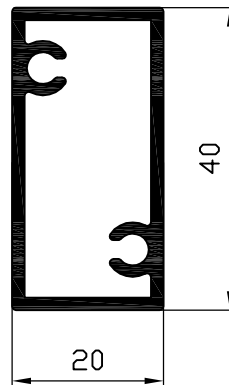

Pasamanos redondo  
Ref: 1021

Pasamanos redondo clipado  
Ref: 1011

Pasamanos 75x55 para vidrio  
Ref: 1009

Pasamanos ovalado  
Ref: 1001

U de pasamanos  
Ref: 1002

Tapeta  
Ref: 1003

30x30 autorroscante  
Ref: 1006

40x20 autorroscante  
Ref: 1007

30x15 autorroscante  
Ref: 1005

Ovalina autorroscante  
Ref: 1004

Redondo autorroscante  
Ref: 1024

Portachapas  
Ref: 9513

Hoja de una salida  
Ref: 1008

**CONFIGURACIONES BARANDILLA UNIVERSAL**