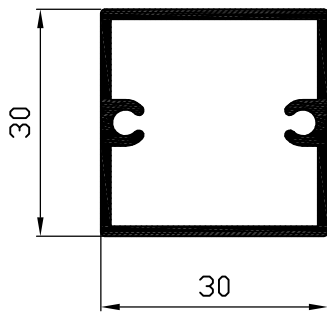

Pasamanos redondo  
Ref: 1021

Pasamanos redondo clipado  
Ref: 1011

Pasamanos 75x55 para vidrio  
Ref: 1009

Pasamanos ovalado  
Ref: 1001

U de pasamanos  
Ref: 1002

Tapeta  
Ref: 1003

30x30 autorroscante  
Ref: 1006

40x20 autorroscante  
Ref: 1007

30x15 autorroscante  
Ref: 1005

Ovalina autorroscante  
Ref: 1004

Redondo autorroscante  
Ref: 1024

Portachapas  
Ref: 9513

Hoja de una salida  
Ref: 1008

**CONFIGURACIONES BARANDILLA UNIVERSAL**