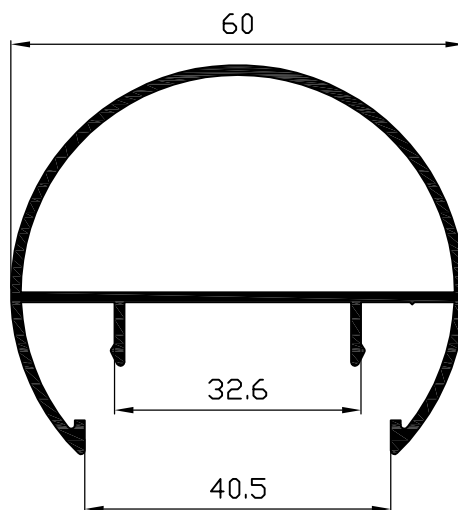

Pasamanos redondo  
Ref: 1021

Pasamanos redondo clipado  
Ref: 1011

Pasamanos 75x55 para vidrio  
Ref: 1009

Pasamanos ovalado  
Ref: 1001

U de pasamanos  
Ref: 1002

Tapeta  
Ref: 1003

30x30 autorroscante  
Ref: 1006

40x20 autorroscante  
Ref: 1007

30x15 autorroscante  
Ref: 1005

Ovalina autorroscante  
Ref: 1004

Redondo autorroscante  
Ref: 1024

Portachapas  
Ref: 9513

Hoja de una salida  
Ref: 1008

**CONFIGURACIONES BARANDILLA UNIVERSAL**