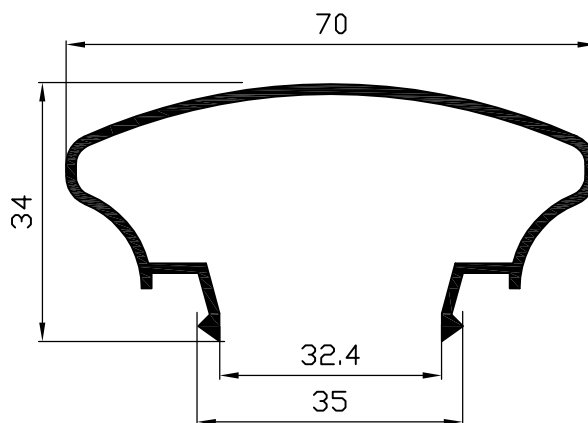

Pasamanos redondo  
Ref: 1021

Pasamanos redondo clipado  
Ref: 1011

Pasamanos 75x55 para vidrio  
Ref: 1009

Pasamanos ovalado  
Ref: 1001

U de pasamanos  
Ref: 1002

Tapeta  
Ref: 1003

30x30 autorroscante  
Ref: 1006

40x20 autorroscante  
Ref: 1007

30x15 autorroscante  
Ref: 1005

Ovalina autorroscante  
Ref: 1004

Redondo autorroscante  
Ref: 1024

Portachapas  
Ref: 9513

Hoja de una salida  
Ref: 1008

**CONFIGURACIONES BARANDILLA UNIVERSAL**