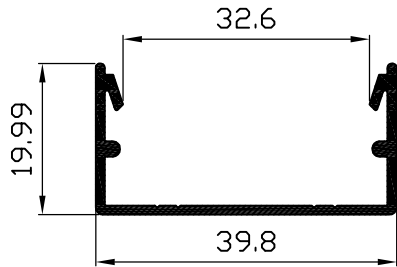

Pasamanos redondo  
Ref: 1021

Pasamanos redondo clipado  
Ref: 1011

Pasamanos 75x55 para vidrio  
Ref: 1009

Pasamanos ovalado  
Ref: 1001

U de pasamanos  
Ref: 1002

Tapeta  
Ref: 1003

30x30 autorroscante  
Ref: 1006

40x20 autorroscante  
Ref: 1007

30x15 autorroscante  
Ref: 1005

Ovalina autorroscante  
Ref: 1004

Redondo autorroscante  
Ref: 1024

Portachapas  
Ref: 9513

Hoja de una salida  
Ref: 1008

**CONFIGURACIONES BARANDILLA UNIVERSAL**