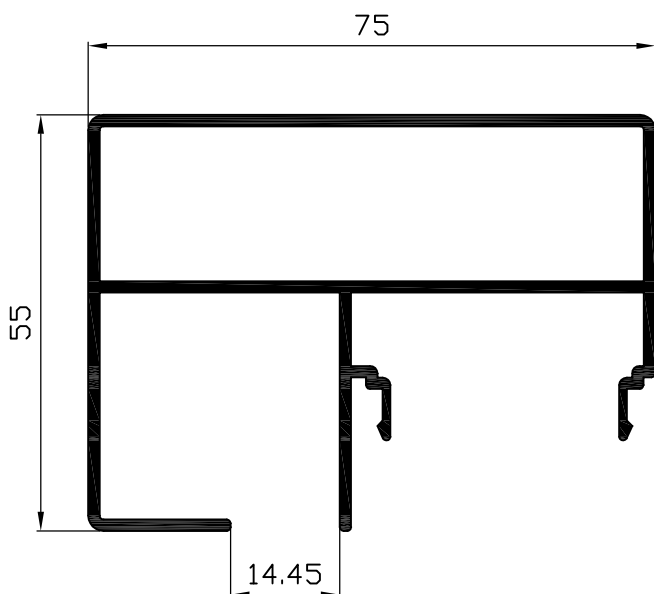

Pasamanos redondo  
Ref: 1021

Pasamanos redondo clipado  
Ref: 1011

Pasamanos 75x55 para vidrio  
Ref: 1009

Pasamanos ovalado  
Ref: 1001

U de pasamanos  
Ref: 1002

Tapeta  
Ref: 1003

30x30 autorroscante  
Ref: 1006

40x20 autorroscante  
Ref: 1007

30x15 autorroscante  
Ref: 1005

Ovalina autorroscante  
Ref: 1004

Redondo autorroscante  
Ref: 1024

Portachapas  
Ref: 9513

Hoja de una salida  
Ref: 1008

**CONFIGURACIONES BARANDILLA UNIVERSAL**