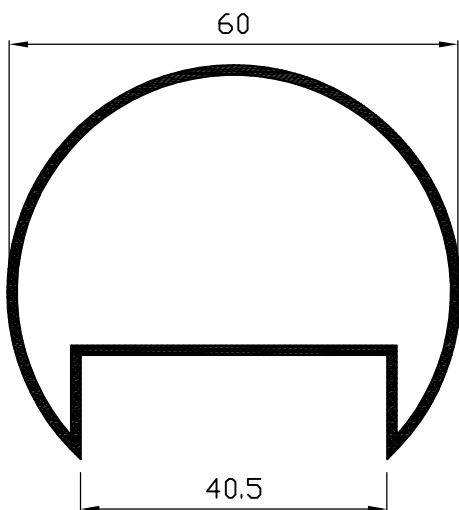

Pasamanos redondo  
Ref: 1021

Pasamanos redondo clipado  
Ref: 1011

Pasamanos 75x55 para vidrio  
Ref: 1009

Pasamanos ovalado  
Ref: 1001

U de pasamanos  
Ref: 1002

Tapeta  
Ref: 1003

30x30 autorroscante  
Ref: 1006

40x20 autorroscante  
Ref: 1007

30x15 autorroscante  
Ref: 1005

Ovalina autorroscante  
Ref: 1004

Redondo autorroscante  
Ref: 1024

Portachapas  
Ref: 9513

Hoja de una salida  
Ref: 1008

**CONFIGURACIONES BARANDILLA UNIVERSAL**