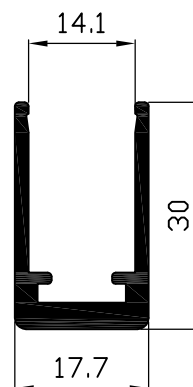

Portavidrio
Ref: 1036