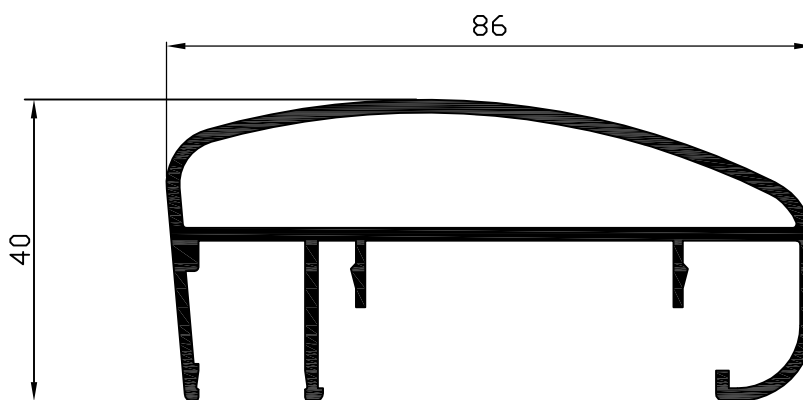

**" Barandilla homologada "**

Pasamanos ovalado

Ref: 1030

Pasamanos ovalado para vidrio

Ref: 1031

**" Barandilla homologada "**

U de pasamanos  
Ref: 1032

Tubo autorroscante 40x20  
Ref: 1037