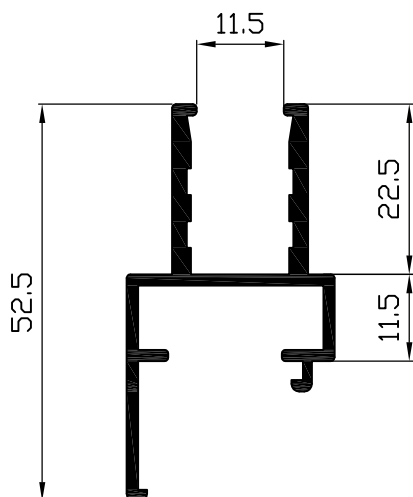

**" Barandilla homologada "**

Pasamanos ovalado

Ref: 1030

Pasamanos ovalado para vidrio

Ref: 1031

**" Barandilla homologada "**

U de pasamanos  
Ref: 1032

Tubo autorroscante 40x20  
Ref: 1037

Tapeta de pasamanos  
Ref: 1033

Portavidrio  
Ref: 1036

Portavidrios atornillado  
Ref: 1038

Tapeta portavidrio  
Ref: 1039

**CONFIGURACIONES BARANDILLA HOMOLOGADA**