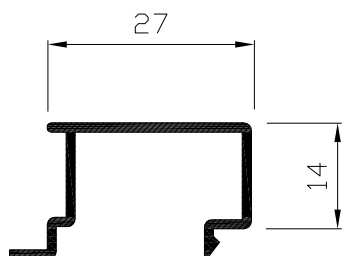

Parteluces H=10
Ref: 9208

Parteluces H=18
Ref: 9218

Parteluces H=21
Ref: 9238

Zócalo H=10

Ref: 9207

Zócalo H=18

Ref: 9217

Zócalo H=21

Ref: 9237

Esquinero graduable
Ref: 9321

Travesaño ventana
Ref: 4208

Solape 30 mm
Ref: 4130

Solape 50 mm
Ref: 4150

Solape 80 mm
Ref: 4180

Solape resalte
Ref: 4132

Solape compacto
Ref: 4133

Unión bandera
Ref: 9312

Unión cuatro hojas
Ref: 7210

Unión cuatro hojas
Ref: 9310

Junquillo hueco 9.5 mm
Ref: 4301

Junquillo hueco 14 mm
Ref: 4302

Junquillo hueco 21 mm
Ref: 4304

Junquillo hueco 16 mm
Ref: 4303

Junquillo hueco 28 mm
Ref: 4305

Unión de marcos
Ref: 8111

DETALLE SOLAPE MULTIPLE

MONTAJE SOLAPE COMPACTO