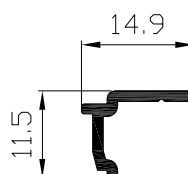

Hoja ruedas H=21
Ref: 7214

Hoja central H=21
Ref: 7215

Hoja lateral H=18
Ref: 9216

Hoja ruedas H=18
Ref: 9214

Hoja central H=18
Ref: 7015

Hoja lateral H=10
Ref: 9206

Hoja ruedas H=10
Ref: 9204

Hoja central H=10
Ref: 7005

Unión bandera
Ref: 9312

Unión cuatro hojas
Ref: 7210

Unión cuatro hojas
Ref: 9310

Junquillo hueco 9.5 mm
Ref: 4301

Junquillo hueco 14 mm
Ref: 4302

Junquillo hueco 21 mm
Ref: 4304

Junquillo hueco 16 mm
Ref: 4303

Junquillo hueco 28 mm
Ref: 4305

Unión de marcos
Ref: 8111

DETALLE SOLAPE MULTIPLE

MONTAJE SOLAPE COMPACTO