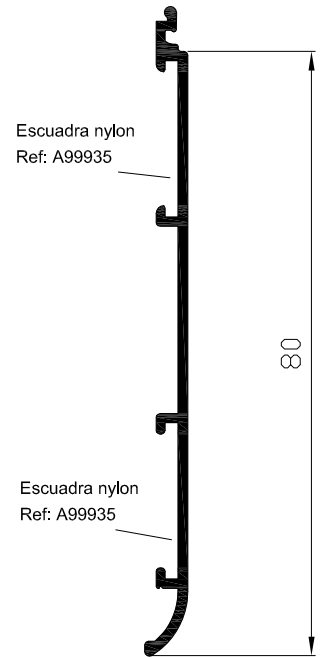

Parteluces H=10
Ref: 9208

Parteluces H=18
Ref: 9218

Parteluces H=21
Ref: 9238

Zócalo H=10

Ref: 9207

Zócalo H=18

Ref: 9217

Zócalo H=21

Ref: 9237

Esquinero graduable
Ref: 9321

Travesaño ventana
Ref: 4208

Solape 30 mm
Ref: 4130

Solape 50 mm
Ref: 4150

Solape 80 mm
Ref: 4180

Solape resalte
Ref: 4132

Solape compacto
Ref: 4133

Unión bandera
Ref: 9312

Unión cuatro hojas
Ref: 7210

Unión cuatro hojas
Ref: 9310

Junquillo hueco 9.5 mm
Ref: 4301

Junquillo hueco 14 mm
Ref: 4302

Junquillo hueco 21 mm
Ref: 4304

Junquillo hueco 16 mm
Ref: 4303

Junquillo hueco 28 mm
Ref: 4305

Unión de marcos
Ref: 8111

DETALLE SOLAPE MULTIPLE

MONTAJE SOLAPE COMPACTO