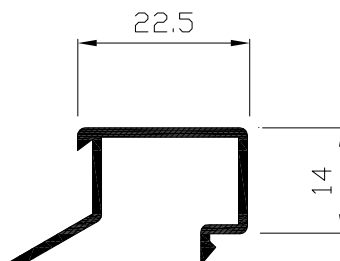

Ref: 9237

Esquinero graduable
Ref: 9321

Travesaño ventana
Ref: 4208

Solape 30 mm
Ref: 4130

Solape 50 mm
Ref: 4150

Solape 80 mm
Ref: 4180

Solape resalte
Ref: 4132

Solape compacto
Ref: 4133

Unión bandera
Ref: 9312

Unión cuatro hojas
Ref: 7210

Unión cuatro hojas
Ref: 9310

Junquillo hueco 9.5 mm
Ref: 4301

Junquillo hueco 14 mm
Ref: 4302

Junquillo hueco 21 mm
Ref: 4304

Junquillo hueco 16 mm
Ref: 4303

Junquillo hueco 28 mm
Ref: 4305

Unión de marcos
Ref: 8111

DETALLE SOLAPE MULTIPLE

MONTAJE SOLAPE COMPACTO