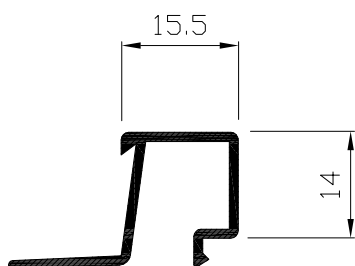

Hoja ruedas H=21
Ref: 7214

Hoja central H=21
Ref: 7215

Hoja lateral H=18
Ref: 9216

Hoja ruedas H=18
Ref: 9214

Hoja central H=18
Ref: 7015

Hoja lateral H=10
Ref: 9206

Hoja ruedas H=10
Ref: 9204

Hoja central H=10
Ref: 7005

Ref: 9237

Esquinero graduable
Ref: 9321

Travesaño ventana
Ref: 4208

Solape 30 mm
Ref: 4130

Solape 50 mm
Ref: 4150

Solape 80 mm
Ref: 4180

Solape resalte
Ref: 4132

Solape compacto
Ref: 4133

Unión bandera
Ref: 9312

Unión cuatro hojas
Ref: 7210

Unión cuatro hojas
Ref: 9310

Junquillo hueco 9.5 mm
Ref: 4301

Junquillo hueco 14 mm
Ref: 4302

Junquillo hueco 21 mm
Ref: 4304

Junquillo hueco 16 mm
Ref: 4303

Junquillo hueco 28 mm
Ref: 4305

Unión de marcos
Ref: 8111

DETALLE SOLAPE MULTIPLE

MONTAJE SOLAPE COMPACTO