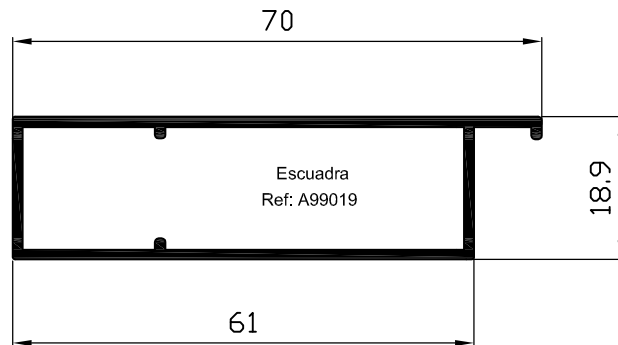

Premarco 33 mm abatible  
Ref: 9033

Premarco 50 mm corredera  
Ref: 9050

Premarco 70 mm corredera  
Ref: 9070

Premarco 120 mm marco integral  
Ref: 9120

Premarco 150 mm marco integral  
Ref: 9150

Premarco con guia  
Ref: 9160

DETALLE MONTAJE PREMARCO 33 mm

DETALLE MONTAJE PREMARCO 50 mm

ESCALA 1:1

DETALLE MONTAJE PREMARCO 120 mm

\* Válido para cualquier marco integral de 120 mm

ESCALA 1:1

DETALLE MONTAJE PREMARCO CON GUIA