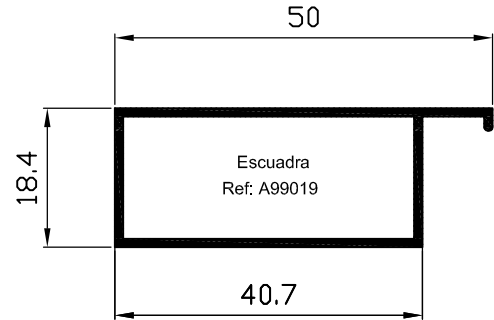

Premarco 33 mm abatible  
Ref: 9033

Premarco 50 mm corredera  
Ref: 9050

Premarco 70 mm corredera  
Ref: 9070

Premarco 120 mm marco integral  
Ref: 9120

Premarco 150 mm marco integral  
Ref: 9150

Premarco con guia  
Ref: 9160

DETALLE MONTAJE PREMARCO 33 mm

DETALLE MONTAJE PREMARCO 50 mm

ESCALA 1:1

DETALLE MONTAJE PREMARCO 120 mm

\* Válido para cualquier marco integral de 120 mm

ESCALA 1:1

DETALLE MONTAJE PREMARCO CON GUIA