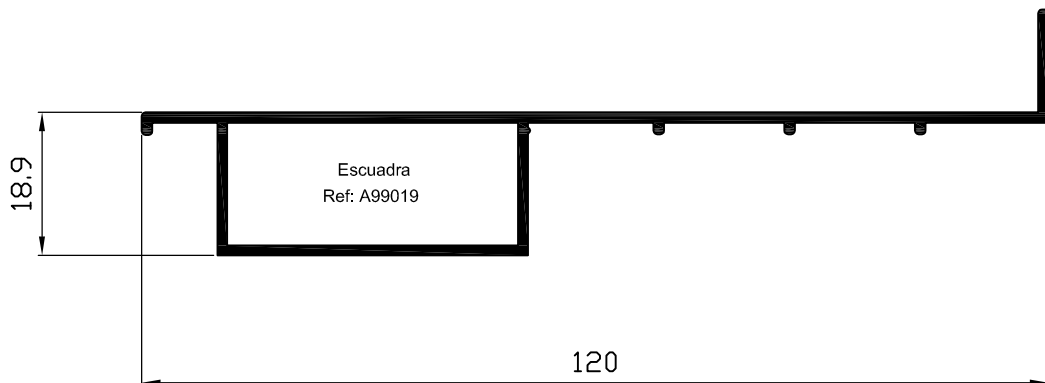

Premarco 33 mm abatible  
Ref: 9033

Premarco 50 mm corredera  
Ref: 9050

Premarco 70 mm corredera  
Ref: 9070

Premarco 120 mm marco integral  
Ref: 9120

Premarco 150 mm marco integral  
Ref: 9150

Premarco con guia  
Ref: 9160

DETALLE MONTAJE PREMARCO 33 mm

DETALLE MONTAJE PREMARCO 50 mm

ESCALA 1:1

DETALLE MONTAJE PREMARCO 120 mm

\* Válido para cualquier marco integral de 120 mm

ESCALA 1:1

DETALLE MONTAJE PREMARCO CON GUIA