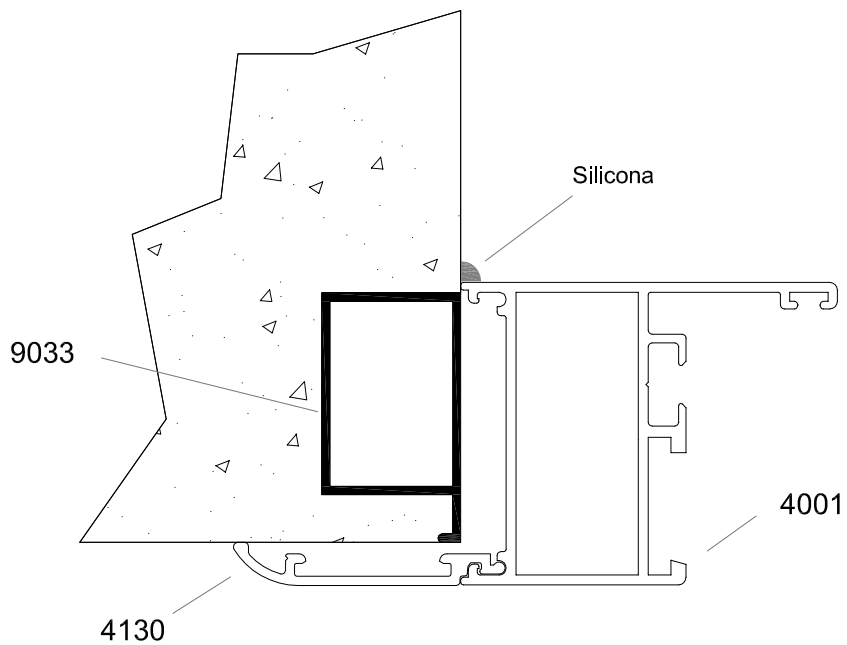

Premarco 33 mm abatible  
Ref: 9033

Premarco 50 mm corredera  
Ref: 9050

Premarco 70 mm corredera  
Ref: 9070

Premarco 120 mm marco integral  
Ref: 9120

Premarco 150 mm marco integral  
Ref: 9150

Premarco con guia  
Ref: 9160

DETALLE MONTAJE PREMARCO 33 mm

DETALLE MONTAJE PREMARCO 50 mm

ESCALA 1:1

DETALLE MONTAJE PREMARCO 120 mm

\* Válido para cualquier marco integral de 120 mm

ESCALA 1:1

DETALLE MONTAJE PREMARCO CON GUIA