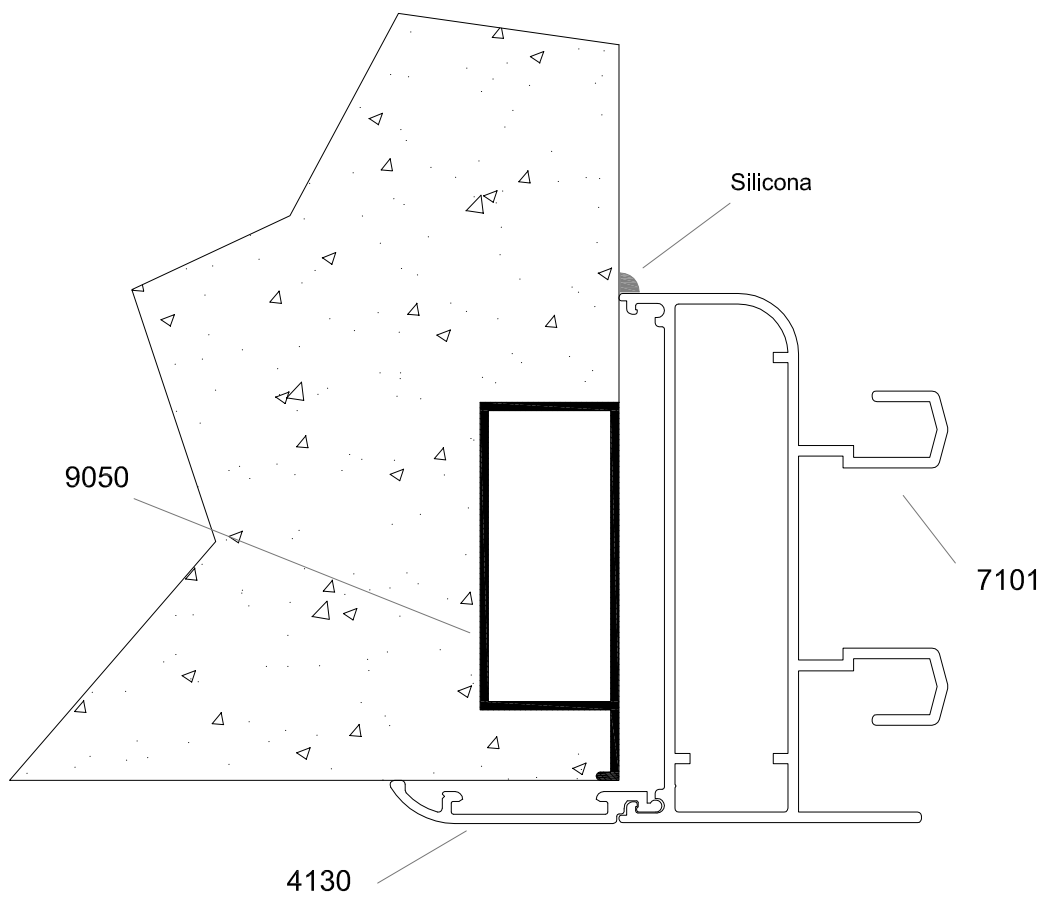

Premarco 33 mm abatible  
Ref: 9033

Premarco 50 mm corredera  
Ref: 9050

Premarco 70 mm corredera  
Ref: 9070

Premarco 120 mm marco integral  
Ref: 9120

Premarco 150 mm marco integral  
Ref: 9150

Premarco con guia  
Ref: 9160

DETALLE MONTAJE PREMARCO 33 mm

DETALLE MONTAJE PREMARCO 50 mm

ESCALA 1:1

DETALLE MONTAJE PREMARCO 120 mm

\* Válido para cualquier marco integral de 120 mm

ESCALA 1:1

DETALLE MONTAJE PREMARCO CON GUIA