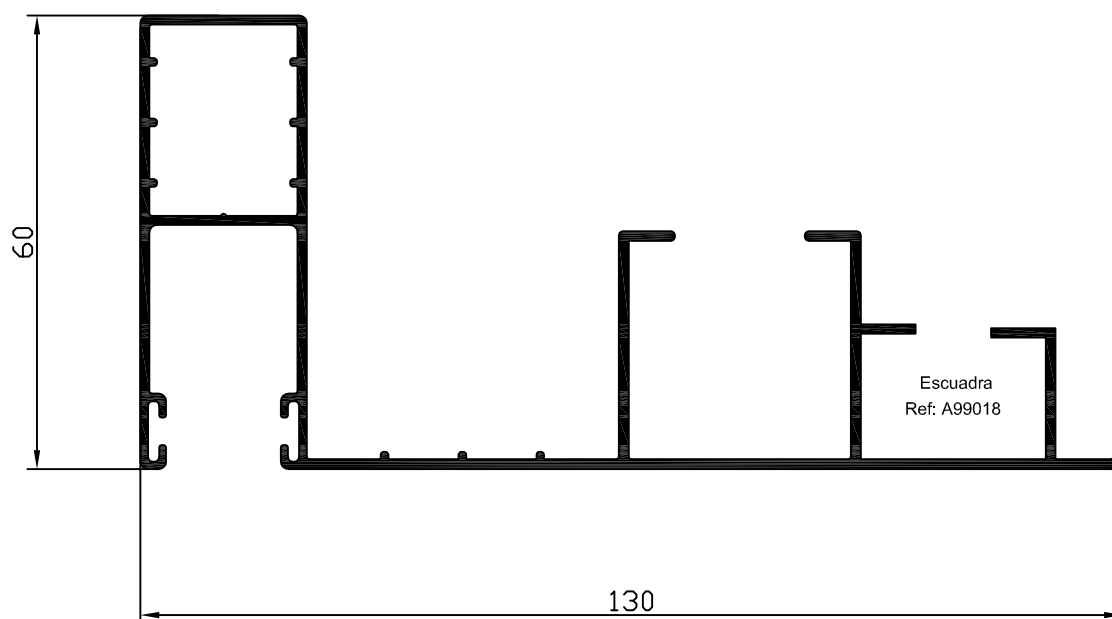

Premarco 33 mm abatible  
Ref: 9033

Premarco 50 mm corredera  
Ref: 9050

Premarco 70 mm corredera  
Ref: 9070

Premarco 120 mm marco integral  
Ref: 9120

Premarco 150 mm marco integral  
Ref: 9150

Premarco con guia  
Ref: 9160

DETALLE MONTAJE PREMARCO 33 mm

DETALLE MONTAJE PREMARCO 50 mm

ESCALA 1:1

DETALLE MONTAJE PREMARCO 120 mm

\* Válido para cualquier marco integral de 120 mm

ESCALA 1:1

DETALLE MONTAJE PREMARCO CON GUIA