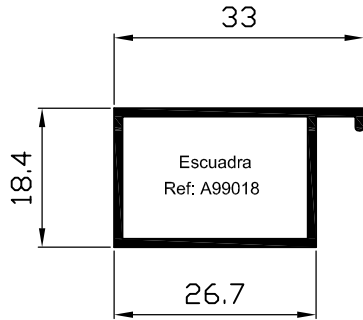

Premarco 33 mm abatible  
Ref: 9033

Premarco 50 mm corredera  
Ref: 9050

Premarco 70 mm corredera  
Ref: 9070

Premarco 120 mm marco integral  
Ref: 9120

Premarco 150 mm marco integral  
Ref: 9150

Premarco con guia  
Ref: 9160

DETALLE MONTAJE PREMARCO 33 mm

DETALLE MONTAJE PREMARCO 50 mm

ESCALA 1:1

DETALLE MONTAJE PREMARCO 120 mm

\* Válido para cualquier marco integral de 120 mm

ESCALA 1:1

DETALLE MONTAJE PREMARCO CON GUIA