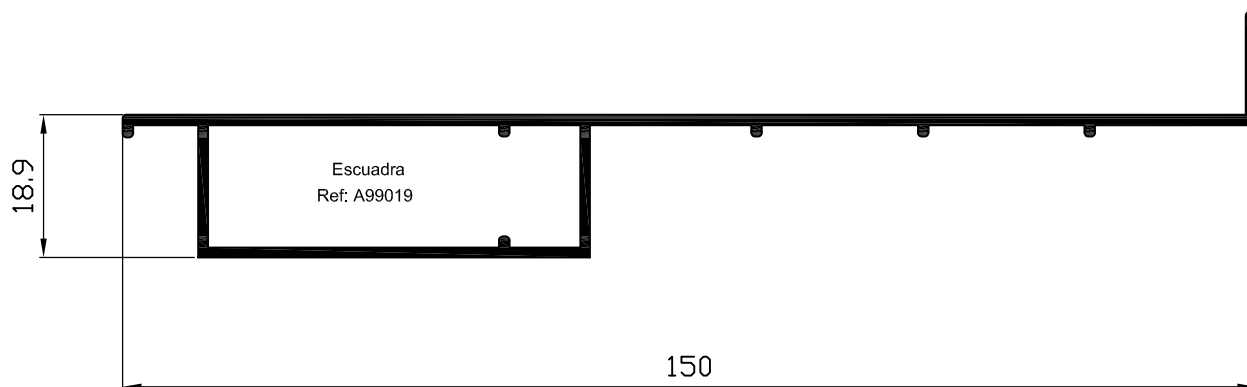

Premarco 33 mm abatible  
Ref: 9033

Premarco 50 mm corredera  
Ref: 9050

Premarco 70 mm corredera  
Ref: 9070

Premarco 120 mm marco integral  
Ref: 9120

Premarco 150 mm marco integral  
Ref: 9150

Premarco con guia  
Ref: 9160

DETALLE MONTAJE PREMARCO 33 mm

DETALLE MONTAJE PREMARCO 50 mm

ESCALA 1:1

DETALLE MONTAJE PREMARCO 120 mm

\* Válido para cualquier marco integral de 120 mm

ESCALA 1:1

DETALLE MONTAJE PREMARCO CON GUIA