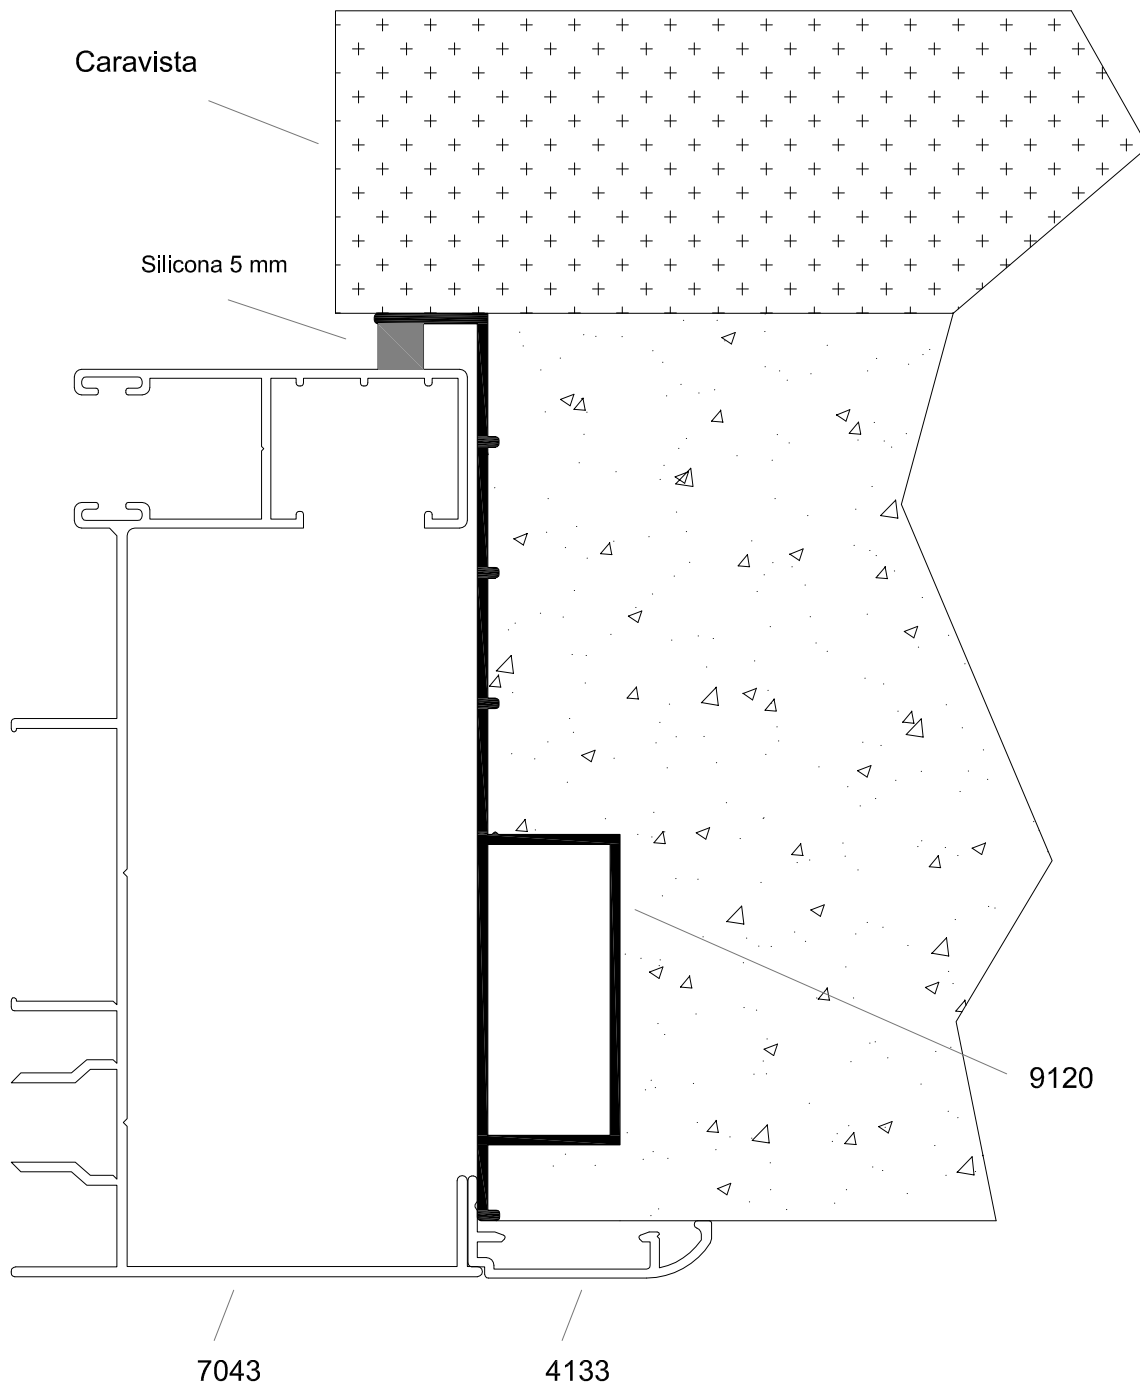

Premarco 33 mm abatible  
Ref: 9033

Premarco 50 mm corredera  
Ref: 9050

Premarco 70 mm corredera  
Ref: 9070

Premarco 120 mm marco integral  
Ref: 9120

Premarco 150 mm marco integral  
Ref: 9150

Premarco con guia  
Ref: 9160

DETALLE MONTAJE PREMARCO 33 mm

DETALLE MONTAJE PREMARCO 50 mm

ESCALA 1:1

DETALLE MONTAJE PREMARCO 120 mm

\* Válido para cualquier marco integral de 120 mm

ESCALA 1:1

DETALLE MONTAJE PREMARCO CON GUIA