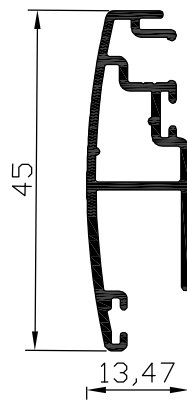

Cajon,Eje, Tela y Terminal

H:2,40 m

Felpudo 5.5x12

Kit Mosquit. Enrollable 43 mm Muelle largo
Ref: A07023

Cajón completo de 33 mm
Ref: 07001580000

Cajon,Eje, Tela y Terminal

H:1,40 m

Felpudo 5.5x12

Kit Mosquit. Enrollable 33 mm Muelle largo
Ref: A07001

Montaje con
contratesteros

Montaje sin
contratesteros

			Montaje con contratesteros	Montaje sin contratesteros
Cajon 33	Cajon, tejido y terminal	Lc	Ao-27 mm	Ao-20 mm
	Guías	Lg	Ho-42 mm	Ho-39 mm
Cajon 43	Cajon, tejido y terminal	Lc	Ao-27 mm	Ao-20 mm
	Guías	Lg	Ho-53 mm	Ho-50 mm

MOSQUITERAS CORREDERAS

PERFILES

CORTE 45°

Mosquitera 2 palas
Ref: 9002

Mosquitera puerta
Ref: 9003

CORTE 90°

Mosquitera europa
Ref: 9004

Mosquitera CARIBE
Ref: 9N04