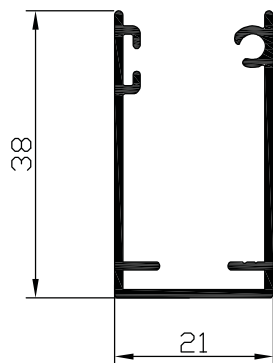

Cajón de 43 mm
Ref: 07043580000

Cajón de 33 mm
Ref: 07031580000

Terminal
Ref: 07029580000

Guia antiviento
Ref: 07022580000

Guia convencional
Ref: 07021580000

DESPIECE VALIDO PARA CAJON DE 33 Y 43 mm

Cajón completo de 43 mm
Ref: 07003580000

Cajon,Eje, Tela y Terminal

H:2,40 m

Felpudo 5.5x12

Kit Mosquit. Enrollable 43 mm Muelle largo
Ref: A07023

Cajón completo de 33 mm
Ref: 07001580000

Cajon,Eje, Tela y Terminal

H:1,40 m

Felpudo 5.5x12

Kit Mosquit. Enrollable 33 mm Muelle largo
Ref: A07001

Montaje con
contratesteros

Montaje sin
contratesteros

			Montaje con contratesteros	Montaje sin contratesteros
Cajon 33	Cajon, tejido y terminal	Lc	Ao-27 mm	Ao-20 mm
	Guías	Lg	Ho-42 mm	Ho-39 mm
Cajon 43	Cajon, tejido y terminal	Lc	Ao-27 mm	Ao-20 mm
	Guías	Lg	Ho-53 mm	Ho-50 mm

MOSQUITERAS CORREDERAS

PERFILES

CORTE 45°

Mosquitera 2 palas
Ref: 9002

Mosquitera puerta
Ref: 9003

CORTE 90°

Mosquitera europa
Ref: 9004

Mosquitera CARIBE
Ref: 9N04