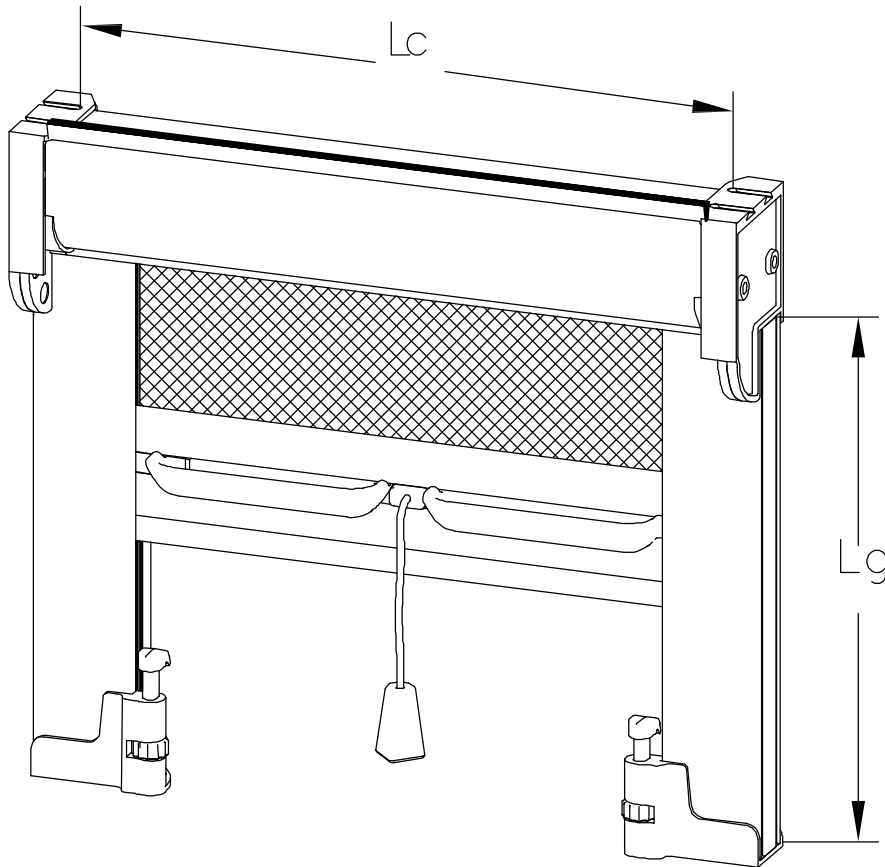

Cajon,Eje, Tela y Terminal

H:2,40 m

Felpudo 5.5x12

Kit Mosquit. Enrollable 43 mm Muelle largo
Ref: A07023

Cajón completo de 33 mm
Ref: 07001580000

Cajon,Eje, Tela y Terminal

H:1,40 m

Felpudo 5.5x12

Kit Mosquit. Enrollable 33 mm Muelle largo
Ref: A07001

Montaje con
contratesteros

Montaje sin
contratesteros

			Montaje con contratesteros	Montaje sin contratesteros
Cajon 33	Cajon, tejido y terminal	Lc	Ao-27 mm	Ao-20 mm
	Guías	Lg	Ho-42 mm	Ho-39 mm
Cajon 43	Cajon, tejido y terminal	Lc	Ao-27 mm	Ao-20 mm
	Guías	Lg	Ho-53 mm	Ho-50 mm