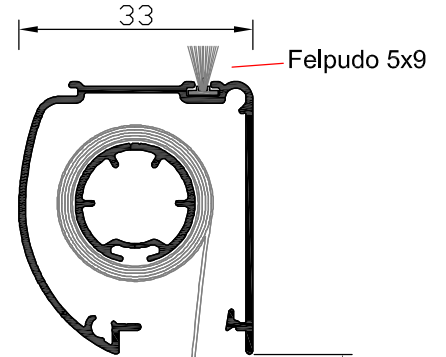

Cajón de 43 mm
Ref: 07043580000

Cajón de 33 mm
Ref: 07031580000

Terminal
Ref: 07029580000

Guia antiviento
Ref: 07022580000

Guia convencional
Ref: 07021580000

DESPIECE VALIDO PARA CAJON DE 33 Y 43 mm

Cajón completo de 43 mm
Ref: 07003580000

Cajon,Eje, Tela y Terminal

H:2,40 m

Felpudo 5.5x12

Kit Mosquit. Enrollable 43 mm Muelle largo
Ref: A07023

Cajón completo de 33 mm
Ref: 07001580000

Cajon,Eje, Tela y Terminal

H:1,40 m

Felpudo 5.5x12

Kit Mosquit. Enrollable 33 mm Muelle largo
Ref: A07001

Montaje con
contratesteros

Montaje sin
contratesteros

			Montaje con contratesteros	Montaje sin contratesteros
Cajon 33	Cajon, tejido y terminal	Lc	Ao-27 mm	Ao-20 mm
	Guías	Lg	Ho-42 mm	Ho-39 mm
Cajon 43	Cajon, tejido y terminal	Lc	Ao-27 mm	Ao-20 mm
	Guías	Lg	Ho-53 mm	Ho-50 mm

MOSQUITERAS CORREDERAS

PERFILES

CORTE 45°

Mosquitera 2 palas
Ref: 9002

Mosquitera puerta
Ref: 9003

CORTE 90°

Mosquitera europa
Ref: 9004

Mosquitera CARIBE
Ref: 9N04