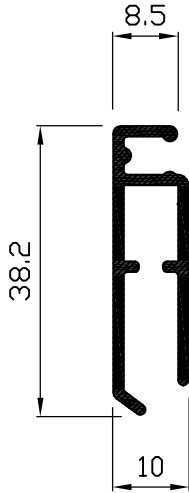

Cajón de 43 mm
Ref: 07043580000

Cajón de 33 mm
Ref: 07031580000

Terminal
Ref: 07029580000

Guia antiviento
Ref: 07022580000

Guia convencional
Ref: 07021580000

DESPIECE VALIDO PARA CAJON DE 33 Y 43 mm

Cajón completo de 43 mm
Ref: 07003580000

Cajon,Eje, Tela y Terminal

H:2,40 m

Felpudo 5.5x12

Kit Mosquit. Enrollable 43 mm Muelle largo
Ref: A07023

Cajón completo de 33 mm
Ref: 07001580000

Cajon,Eje, Tela y Terminal

H:1,40 m

Felpudo 5.5x12

Kit Mosquit. Enrollable 33 mm Muelle largo
Ref: A07001

Montaje con
contratesteros

Montaje sin
contratesteros

			Montaje con contratesteros	Montaje sin contratesteros
Cajon 33	Cajon, tejido y terminal	Lc	Ao-27 mm	Ao-20 mm
	Guías	Lg	Ho-42 mm	Ho-39 mm
Cajon 43	Cajon, tejido y terminal	Lc	Ao-27 mm	Ao-20 mm
	Guías	Lg	Ho-53 mm	Ho-50 mm

MOSQUITERAS CORREDERAS

PERFILES

CORTE 45°

Mosquitera 2 palas
Ref: 9002

Mosquitera puerta
Ref: 9003

CORTE 90°

Mosquitera europa
Ref: 9004

Mosquitera CARIBE
Ref: 9N04