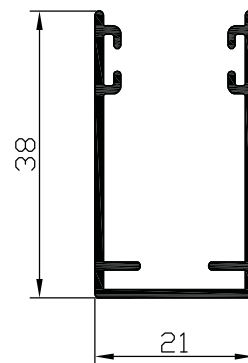

Cajón de 43 mm
Ref: 07043580000

Cajón de 33 mm
Ref: 07031580000

Terminal
Ref: 07029580000

Guia antiviento
Ref: 07022580000

Guia convencional
Ref: 07021580000

DESPIECE VALIDO PARA CAJON DE 33 Y 43 mm

Cajón completo de 43 mm
Ref: 07003580000

Cajon,Eje, Tela y Terminal

H:2,40 m

Felpudo 5.5x12

Kit Mosquit. Enrollable 43 mm Muelle largo
Ref: A07023

Cajón completo de 33 mm
Ref: 07001580000

Cajon,Eje, Tela y Terminal

H:1,40 m

Felpudo 5.5x12

Kit Mosquit. Enrollable 33 mm Muelle largo
Ref: A07001

Montaje con
contratesteros

Montaje sin
contratesteros

			Montaje con contratesteros	Montaje sin contratesteros
Cajon 33	Cajon, tejido y terminal	Lc	Ao-27 mm	Ao-20 mm
	Guías	Lg	Ho-42 mm	Ho-39 mm
Cajon 43	Cajon, tejido y terminal	Lc	Ao-27 mm	Ao-20 mm
	Guías	Lg	Ho-53 mm	Ho-50 mm

MOSQUITERAS CORREDERAS

PERFILES

CORTE 45°

Mosquitera 2 palas
Ref: 9002

Mosquitera puerta
Ref: 9003

CORTE 90°

Mosquitera europa
Ref: 9004

Mosquitera CARIBE
Ref: 9N04