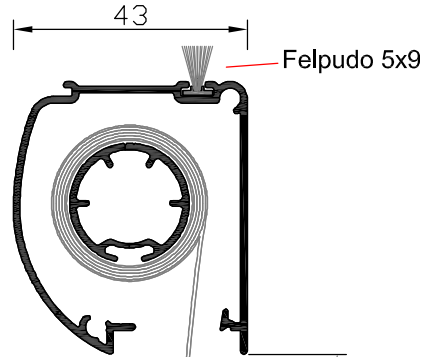

Cajón de 43 mm
Ref: 07043580000

Cajón de 33 mm
Ref: 07031580000

Terminal
Ref: 07029580000

Guia antiviento
Ref: 07022580000

Guia convencional
Ref: 07021580000

DESPIECE VALIDO PARA CAJON DE 33 Y 43 mm

Cajón completo de 43 mm
Ref: 07003580000

Cajon,Eje, Tela y Terminal

H:2,40 m

Felpudo 5.5x12

Kit Mosquit. Enrollable 43 mm Muelle largo
Ref: A07023

Cajón completo de 33 mm
Ref: 07001580000

Cajon,Eje, Tela y Terminal

H:1,40 m

Felpudo 5.5x12

Kit Mosquit. Enrollable 33 mm Muelle largo
Ref: A07001

Montaje con
contratesteros

Montaje sin
contratesteros

			Montaje con contratesteros	Montaje sin contratesteros
Cajon 33	Cajon, tejido y terminal	Lc	Ao-27 mm	Ao-20 mm
	Guías	Lg	Ho-42 mm	Ho-39 mm
Cajon 43	Cajon, tejido y terminal	Lc	Ao-27 mm	Ao-20 mm
	Guías	Lg	Ho-53 mm	Ho-50 mm

MOSQUITERAS CORREDERAS

PERFILES

CORTE 45°

Mosquitera 2 palas
Ref: 9002

Mosquitera puerta
Ref: 9003

CORTE 90°

Mosquitera europa
Ref: 9004

Mosquitera CARIBE
Ref: 9N04