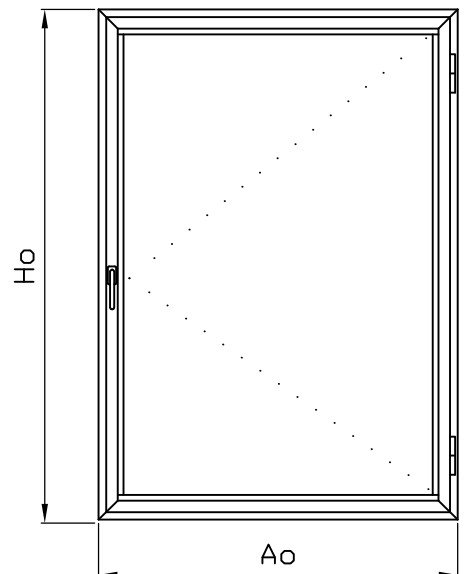

Montaje con
contratesteros

Montaje sin
contratesteros

			Montaje con contratesteros	Montaje sin contratesteros
Cajon 33	Cajon, tejido y terminal	Lc	Ao-27 mm	Ao-20 mm
	Guías	Lg	Ho-42 mm	Ho-39 mm
Cajon 43	Cajon, tejido y terminal	Lc	Ao-27 mm	Ao-20 mm
	Guías	Lg	Ho-53 mm	Ho-50 mm