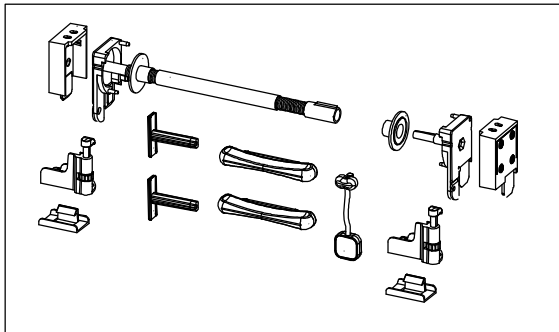

Cajón de 43 mm
Ref: 07043580000

Cajón de 33 mm
Ref: 07031580000

Terminal
Ref: 07029580000

Guia antiviento
Ref: 07022580000

Guia convencional
Ref: 07021580000

DESPIECE VALIDO PARA CAJON DE 33 Y 43 mm

Cajón completo de 43 mm
Ref: 07003580000

Cajon,Eje, Tela y Terminal

H:2,40 m

Felpudo 5.5x12

Kit Mosquit. Enrollable 43 mm Muelle largo
Ref: A07023

Cajón completo de 33 mm
Ref: 07001580000

Cajon,Eje, Tela y Terminal

H:1,40 m

Felpudo 5.5x12

Kit Mosquit. Enrollable 33 mm Muelle largo
Ref: A07001

Montaje con
contratesteros

Montaje sin
contratesteros

			Montaje con contratesteros	Montaje sin contratesteros
Cajon 33	Cajon, tejido y terminal	Lc	Ao-27 mm	Ao-20 mm
	Guías	Lg	Ho-42 mm	Ho-39 mm
Cajon 43	Cajon, tejido y terminal	Lc	Ao-27 mm	Ao-20 mm
	Guías	Lg	Ho-53 mm	Ho-50 mm