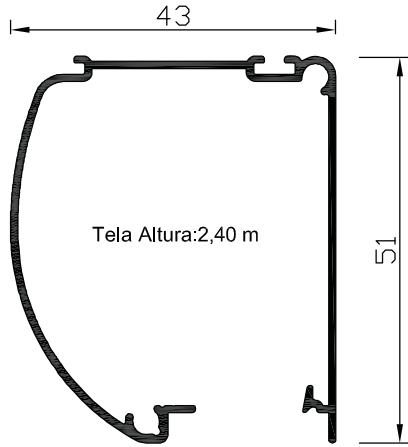

Cajón de 43 mm
Ref: 07043580000

Cajón de 33 mm
Ref: 07031580000

Terminal
Ref: 07029580000

Guia antiviento
Ref: 07022580000

Guia convencional
Ref: 07021580000

DESPIECE VALIDO PARA CAJON DE 33 Y 43 mm

Cajón completo de 43 mm
Ref: 07003580000

Cajon,Eje, Tela y Terminal

H:2,40 m

Felpudo 5.5x12

Kit Mosquit. Enrollable 43 mm Muelle largo
Ref: A07023

Cajón completo de 33 mm
Ref: 07001580000

Cajon,Eje, Tela y Terminal

H:1,40 m

Felpudo 5.5x12

Kit Mosquit. Enrollable 33 mm Muelle largo
Ref: A07001

Montaje con
contratesteros

Montaje sin
contratesteros

			Montaje con contratesteros	Montaje sin contratesteros
Cajon 33	Cajon, tejido y terminal	Lc	Ao-27 mm	Ao-20 mm
	Guías	Lg	Ho-42 mm	Ho-39 mm
Cajon 43	Cajon, tejido y terminal	Lc	Ao-27 mm	Ao-20 mm
	Guías	Lg	Ho-53 mm	Ho-50 mm

MOSQUITERAS CORREDERAS

PERFILES

CORTE 45°

Mosquitera 2 palas
Ref: 9002

Mosquitera puerta
Ref: 9003

CORTE 90°

Mosquitera europa
Ref: 9004

Mosquitera CARIBE
Ref: 9N04