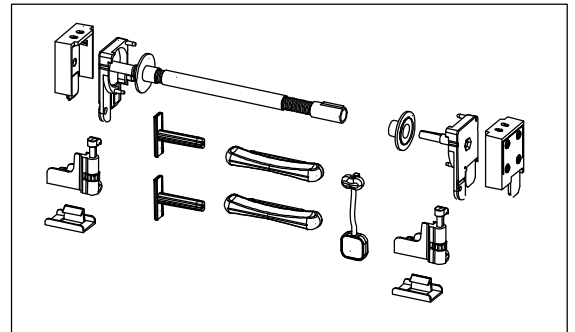

Cajon,Eje, Tela y Terminal

H:2,40 m

Felpudo 5.5x12

Kit Mosquit. Enrollable 43 mm Muelle largo
Ref: A07023

Cajón completo de 33 mm
Ref: 07001580000

Cajon,Eje, Tela y Terminal

H:1,40 m

Felpudo 5.5x12

Kit Mosquit. Enrollable 33 mm Muelle largo
Ref: A07001

Montaje con
contratesteros

Montaje sin
contratesteros

			Montaje con contratesteros	Montaje sin contratesteros
Cajon 33	Cajon, tejido y terminal	Lc	Ao-27 mm	Ao-20 mm
	Guías	Lg	Ho-42 mm	Ho-39 mm
Cajon 43	Cajon, tejido y terminal	Lc	Ao-27 mm	Ao-20 mm
	Guías	Lg	Ho-53 mm	Ho-50 mm