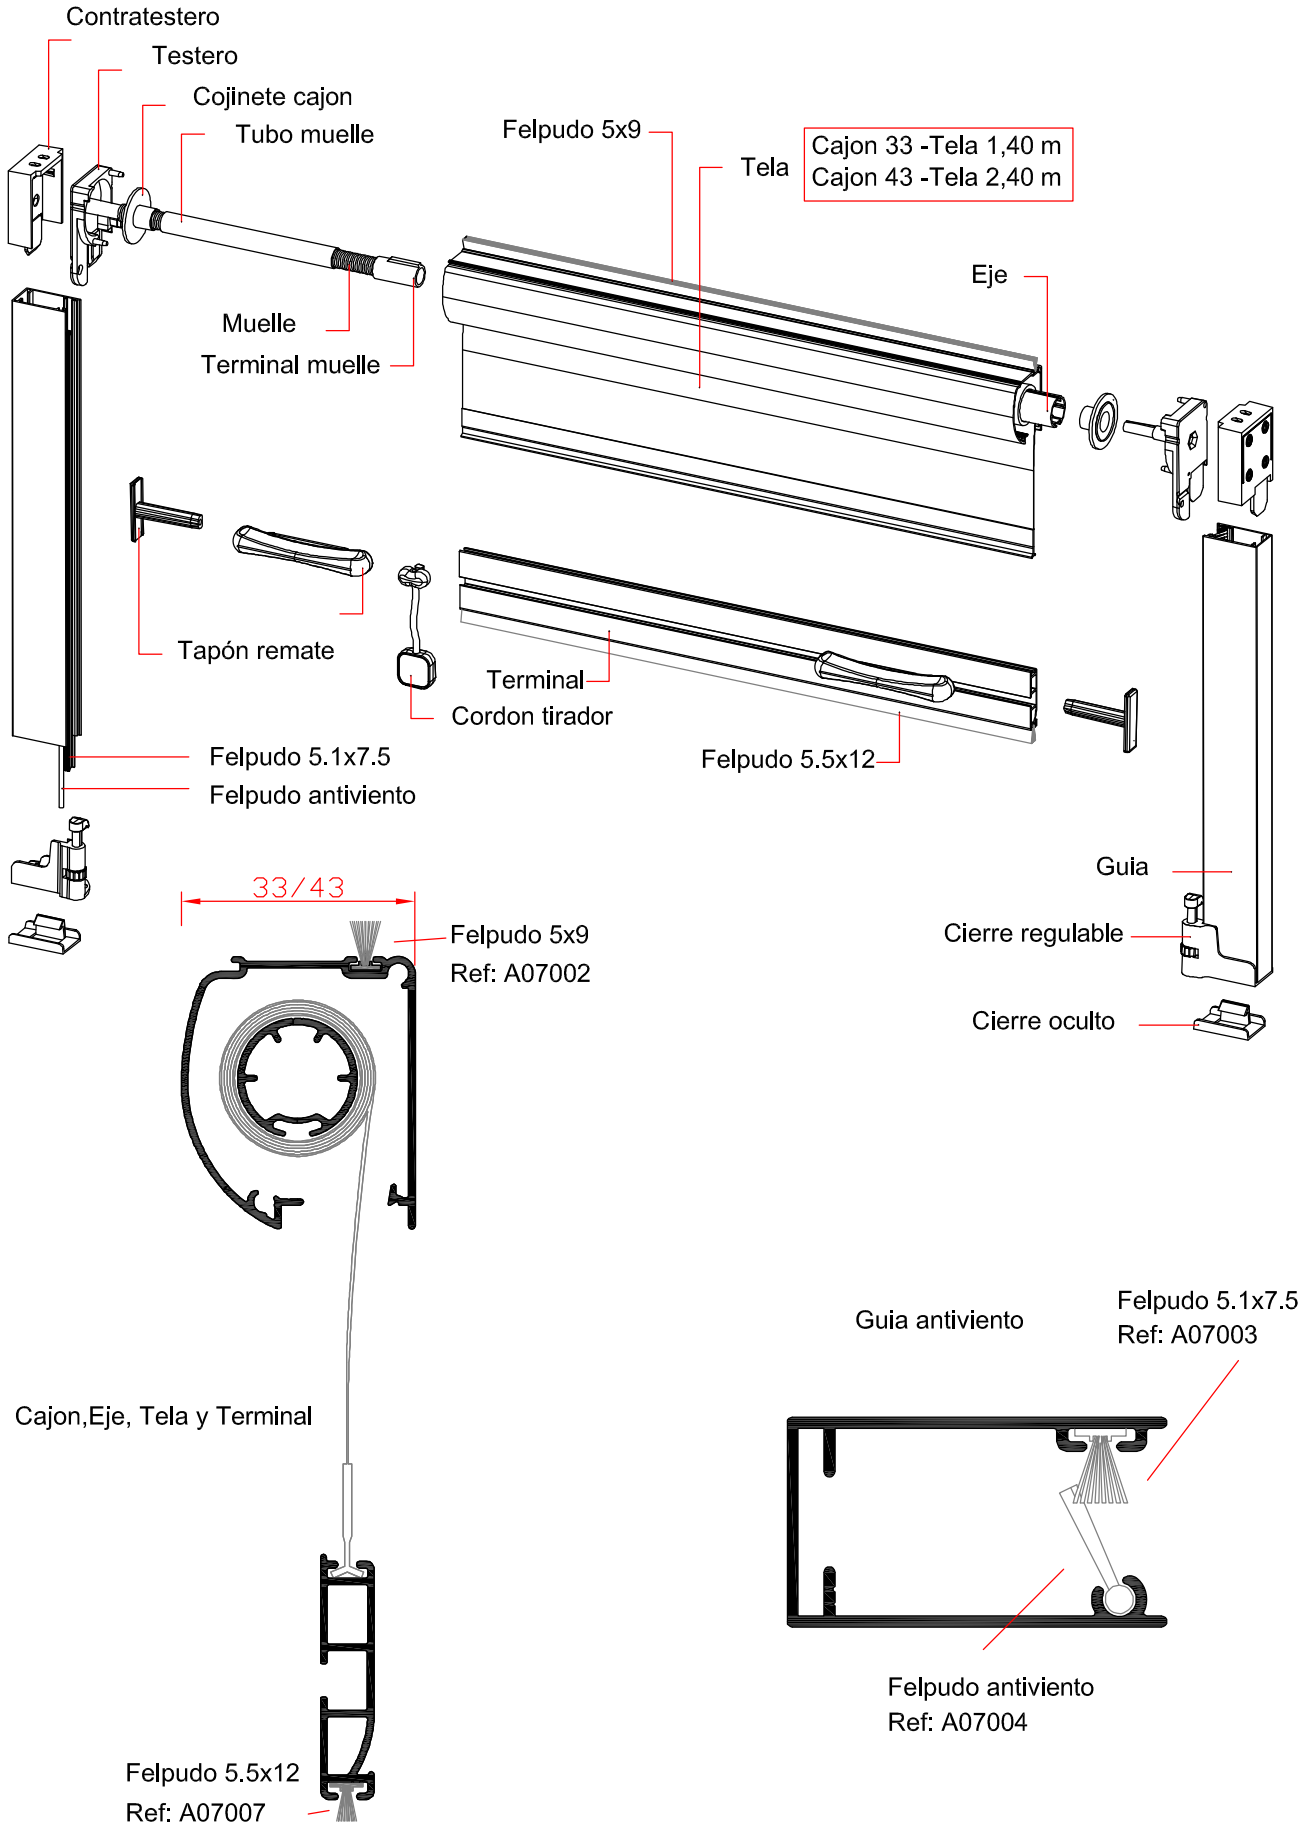

Cajón de 43 mm
Ref: 07043580000

Cajón de 33 mm
Ref: 07031580000

Terminal
Ref: 07029580000

Guia antiviento
Ref: 07022580000

Guia convencional
Ref: 07021580000

DESPIECE VALIDO PARA CAJON DE 33 Y 43 mm

Cajón completo de 43 mm
Ref: 07003580000

Cajon,Eje, Tela y Terminal

H:2,40 m

Felpudo 5.5x12

Kit Mosquit. Enrollable 43 mm Muelle largo
Ref: A07023

Cajón completo de 33 mm
Ref: 07001580000

Cajon,Eje, Tela y Terminal

H:1,40 m

Felpudo 5.5x12

Kit Mosquit. Enrollable 33 mm Muelle largo
Ref: A07001

Montaje con
contratesteros

Montaje sin
contratesteros

			Montaje con contratesteros	Montaje sin contratesteros
Cajon 33	Cajon, tejido y terminal	Lc	Ao-27 mm	Ao-20 mm
	Guías	Lg	Ho-42 mm	Ho-39 mm
Cajon 43	Cajon, tejido y terminal	Lc	Ao-27 mm	Ao-20 mm
	Guías	Lg	Ho-53 mm	Ho-50 mm

MOSQUITERAS CORREDERAS

PERFILES

CORTE 45°

Mosquitera 2 palas
Ref: 9002

Mosquitera puerta
Ref: 9003

CORTE 90°

Mosquitera europa
Ref: 9004

Mosquitera CARIBE
Ref: 9N04