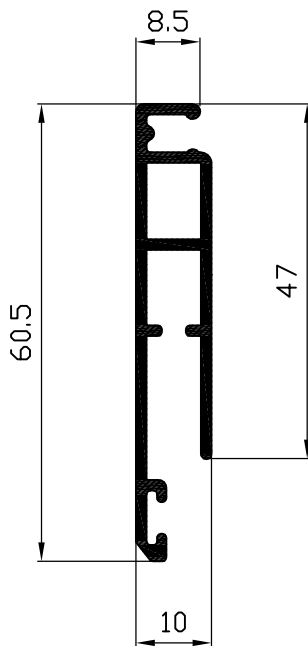

Cajón de 43 mm
Ref: 07043580000

Cajón de 33 mm
Ref: 07031580000

Terminal
Ref: 07029580000

Guia antiviento
Ref: 07022580000

Guia convencional
Ref: 07021580000

DESPIECE VALIDO PARA CAJON DE 33 Y 43 mm

Cajón completo de 43 mm
Ref: 07003580000

Cajon,Eje, Tela y Terminal

H:2,40 m

Felpudo 5.5x12

Kit Mosquit. Enrollable 43 mm Muelle largo
Ref: A07023

Cajón completo de 33 mm
Ref: 07001580000

Cajon,Eje, Tela y Terminal

H:1,40 m

Felpudo 5.5x12

Kit Mosquit. Enrollable 33 mm Muelle largo
Ref: A07001

Montaje con
contratesteros

Montaje sin
contratesteros

			Montaje con contratesteros	Montaje sin contratesteros
Cajon 33	Cajon, tejido y terminal	Lc	Ao-27 mm	Ao-20 mm
	Guías	Lg	Ho-42 mm	Ho-39 mm
Cajon 43	Cajon, tejido y terminal	Lc	Ao-27 mm	Ao-20 mm
	Guías	Lg	Ho-53 mm	Ho-50 mm

MOSQUITERAS CORREDERAS

PERFILES

CORTE 45°

Mosquitera 2 palas
Ref: 9002

Mosquitera puerta
Ref: 9003

CORTE 90°

Mosquitera europa
Ref: 9004

Mosquitera CARIBE
Ref: 9N04