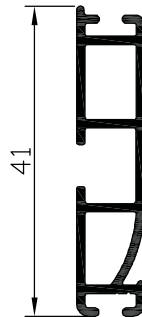

Cajón de 43 mm
Ref: 07043580000

Cajón de 33 mm
Ref: 07031580000

Terminal
Ref: 07029580000

Guia antiviento
Ref: 07022580000

Guia convencional
Ref: 07021580000

DESPIECE VALIDO PARA CAJON DE 33 Y 43 mm

Cajón completo de 43 mm
Ref: 07003580000

Cajon,Eje, Tela y Terminal

H:2,40 m

Felpudo 5.5x12

Kit Mosquit. Enrollable 43 mm Muelle largo
Ref: A07023

Cajón completo de 33 mm
Ref: 07001580000

Cajon,Eje, Tela y Terminal

H:1,40 m

Felpudo 5.5x12

Kit Mosquit. Enrollable 33 mm Muelle largo
Ref: A07001

Montaje con
contratesteros

Montaje sin
contratesteros

			Montaje con contratesteros	Montaje sin contratesteros
Cajon 33	Cajon, tejido y terminal	Lc	Ao-27 mm	Ao-20 mm
	Guías	Lg	Ho-42 mm	Ho-39 mm
Cajon 43	Cajon, tejido y terminal	Lc	Ao-27 mm	Ao-20 mm
	Guías	Lg	Ho-53 mm	Ho-50 mm

MOSQUITERAS CORREDERAS

PERFILES

CORTE 45°

Mosquitera 2 palas
Ref: 9002

Mosquitera puerta
Ref: 9003

CORTE 90°

Mosquitera europa
Ref: 9004

Mosquitera CARIBE
Ref: 9N04