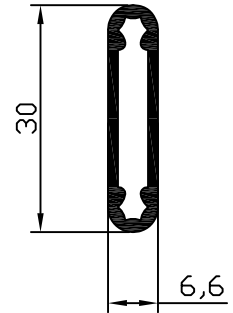

Lama refuerzo mosquitera
Ref: 9008