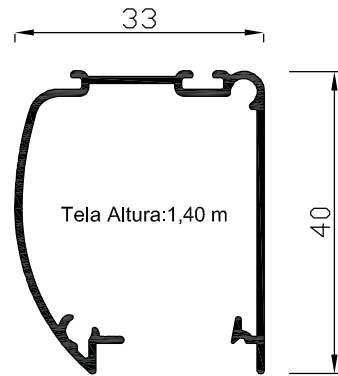

Cajón de 43 mm
Ref: 07043580000

Cajón de 33 mm
Ref: 07031580000

Terminal
Ref: 07029580000

Guia antiviento
Ref: 07022580000

Guia convencional
Ref: 07021580000

DESPIECE VALIDO PARA CAJON DE 33 Y 43 mm

Cajón completo de 43 mm
Ref: 07003580000

Cajon,Eje, Tela y Terminal

H:2,40 m

Felpudo 5.5x12

Kit Mosquit. Enrollable 43 mm Muelle largo
Ref: A07023

Cajón completo de 33 mm
Ref: 07001580000

Cajon,Eje, Tela y Terminal

H:1,40 m

Felpudo 5.5x12

Kit Mosquit. Enrollable 33 mm Muelle largo
Ref: A07001

Montaje con
contratesteros

Montaje sin
contratesteros

			Montaje con contratesteros	Montaje sin contratesteros
Cajon 33	Cajon, tejido y terminal	Lc	Ao-27 mm	Ao-20 mm
	Guías	Lg	Ho-42 mm	Ho-39 mm
Cajon 43	Cajon, tejido y terminal	Lc	Ao-27 mm	Ao-20 mm
	Guías	Lg	Ho-53 mm	Ho-50 mm

MOSQUITERAS CORREDERAS

PERFILES

CORTE 45°

Mosquitera 2 palas
Ref: 9002

Mosquitera puerta
Ref: 9003

CORTE 90°

Mosquitera europa
Ref: 9004

Mosquitera CARIBE
Ref: 9N04