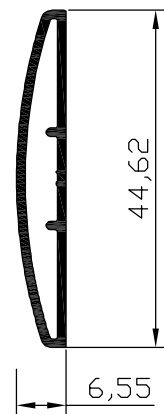

Lama refuerzo m.CARIBE
Ref: 9N08