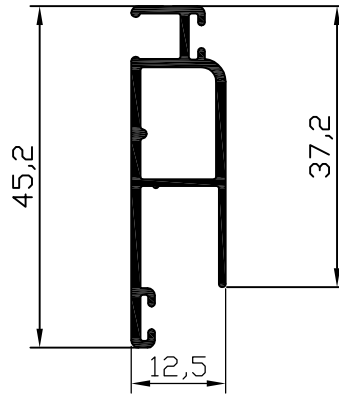

Cajon,Eje, Tela y Terminal

H:2,40 m

Felpudo 5.5x12

Kit Mosquit. Enrollable 43 mm Muelle largo
Ref: A07023

Cajón completo de 33 mm
Ref: 07001580000

Cajon,Eje, Tela y Terminal

H:1,40 m

Felpudo 5.5x12

Kit Mosquit. Enrollable 33 mm Muelle largo
Ref: A07001

Montaje con
contratesteros

Montaje sin
contratesteros

			Montaje con contratesteros	Montaje sin contratesteros
Cajon 33	Cajon, tejido y terminal	Lc	Ao-27 mm	Ao-20 mm
	Guías	Lg	Ho-42 mm	Ho-39 mm
Cajon 43	Cajon, tejido y terminal	Lc	Ao-27 mm	Ao-20 mm
	Guías	Lg	Ho-53 mm	Ho-50 mm

MOSQUITERAS CORREDERAS

PERFILES

CORTE 45°

Mosquitera 2 palas
Ref: 9002

Mosquitera puerta
Ref: 9003

CORTE 90°

Mosquitera europa
Ref: 9004

Mosquitera CARIBE
Ref: 9N04