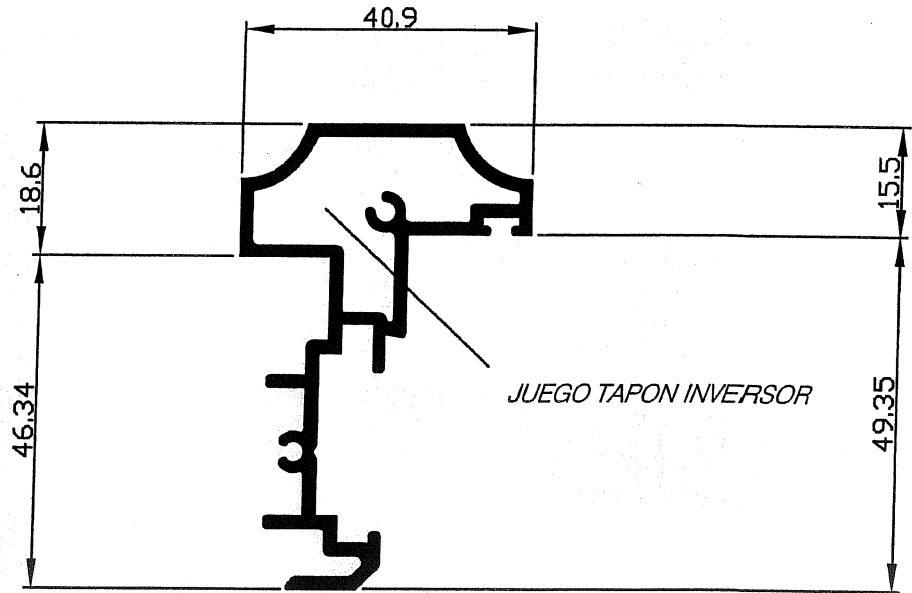

CODEVAL

SISTEMAS DE CARPINTERIAS DE ALUMINIO

Serie: **X -150 PUERTA DE CALLE**

Numero **PERFILES 3**

Denominacion **PERFILES ACRISTALAR O PANELAR**

1606

Inversor Para Hoja de Acristalar