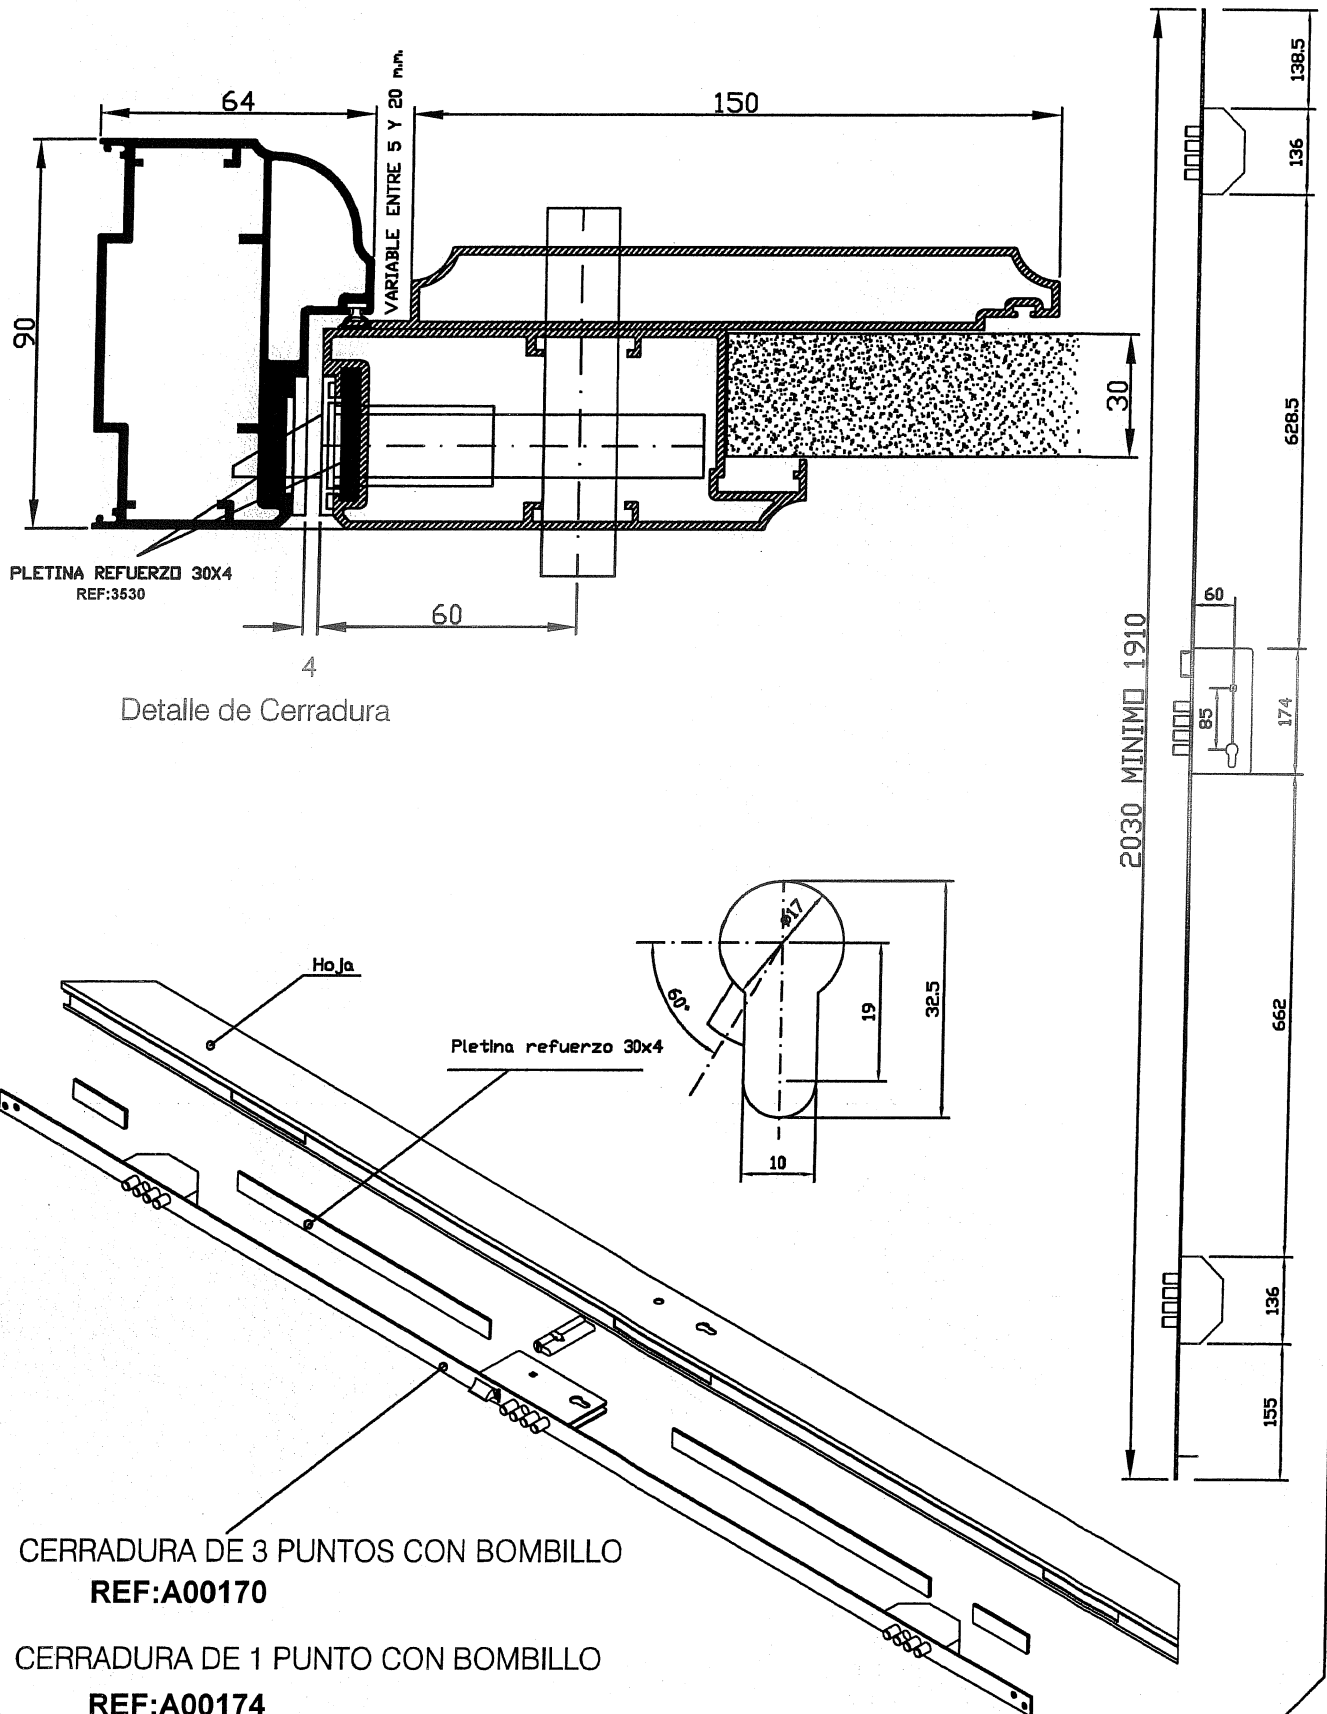

Numero
Detalles 1

Denominacion
Montaje Cerradura 3 Puntos

CODEVAL

SISTEMAS DE CARPINTERIAS DE ALUMINIO

Serie: **X-150 PUERTA DE CALLE**

Numero
Detalles 2

Denominacion **DETALLE BISAGRA DE SEGURIDAD**

BISAGRA DE SEGURIDAD
REF: A00173