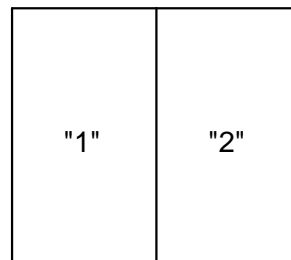

HOJAS DE CORTE CON MARCO REF: 4201

MALLORQUINA UNA HOJA

-  Marcos horizontales: L
-  Marcos verticales: H
-  Hojas horizontales: L-41.2
-  Hojas verticales: H-41.2

MALLORQUINA DOS HOJAS

-  Marcos horizontales: L
-  Marcos verticales: H
-  Hojas horizontales: (L/2)-29.1
-  Hojas verticales: H-41.2
-  Inversor: H-104.2

MALLORQUINA TRES HOJAS

-  Marcos horizontales: L
-  Marcos verticales: H
-  Hojas verticales: H-41.2
-  Hojas horizontales ("1" y "3"): (L/3)-8.7
-  Hojas horizontales ("2"): (L/3)-57.2
-  Inversor: H-104.2

MALLORQUINA CUATRO HOJAS

-  Marcos horizontales: L
-  Marcos verticales: H
-  Hojas verticales: H-41.2
-  Hojas horizontales ("1" y "4"): (L/4)+1.5
-  Hojas horizontales ("2" y "3"): (L/4)-47.3
-  Inversor: H-104.2