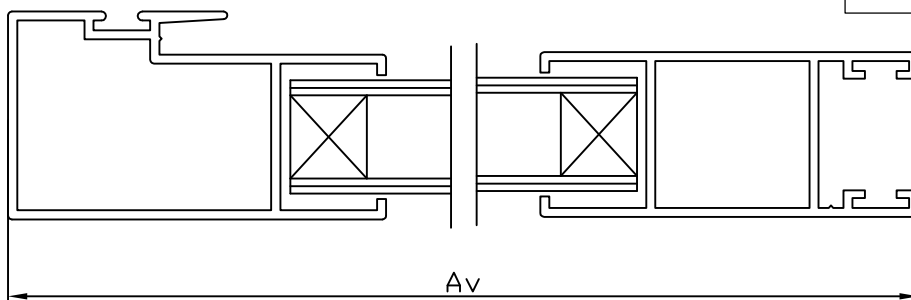

MONTAJE MOSQUITERA CORTE 90°

Felpudo 5x8  
A99039

MONTAJE MOSQUITERA CORTE 45°- (Ref: 9002-9003)

FORMULA DE CORTE

NOTA: Series validas según desplazamiento de rueda

\* Con rueda centrada: CLASSIC

\* Con rueda desplazada: C-60, PLUS, K-90, SELECT