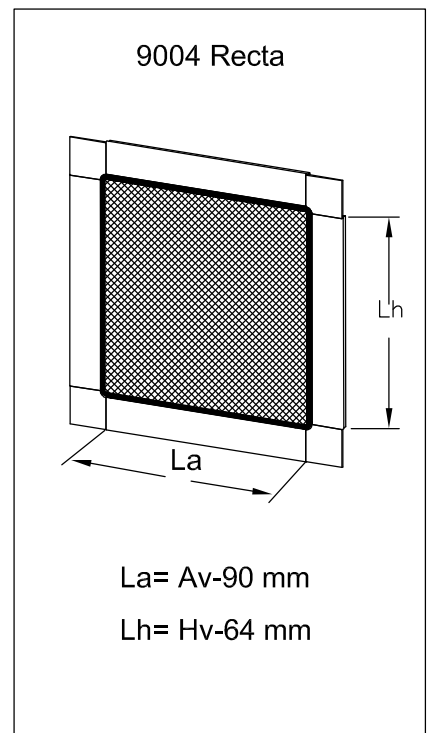

MONTAJE MOSQUITERA CORTE 90°

Felpudo 5x8  
A99039

MONTAJE MOSQUITERA CORTE 45°- (Ref: 9002-9003)

FORMULA DE CORTE

NOTA: Series validas según desplazamiento de rueda

\* Con rueda centrada: CLASSIC

\* Con rueda desplazada: C-60, PLUS, K-90, SELECT