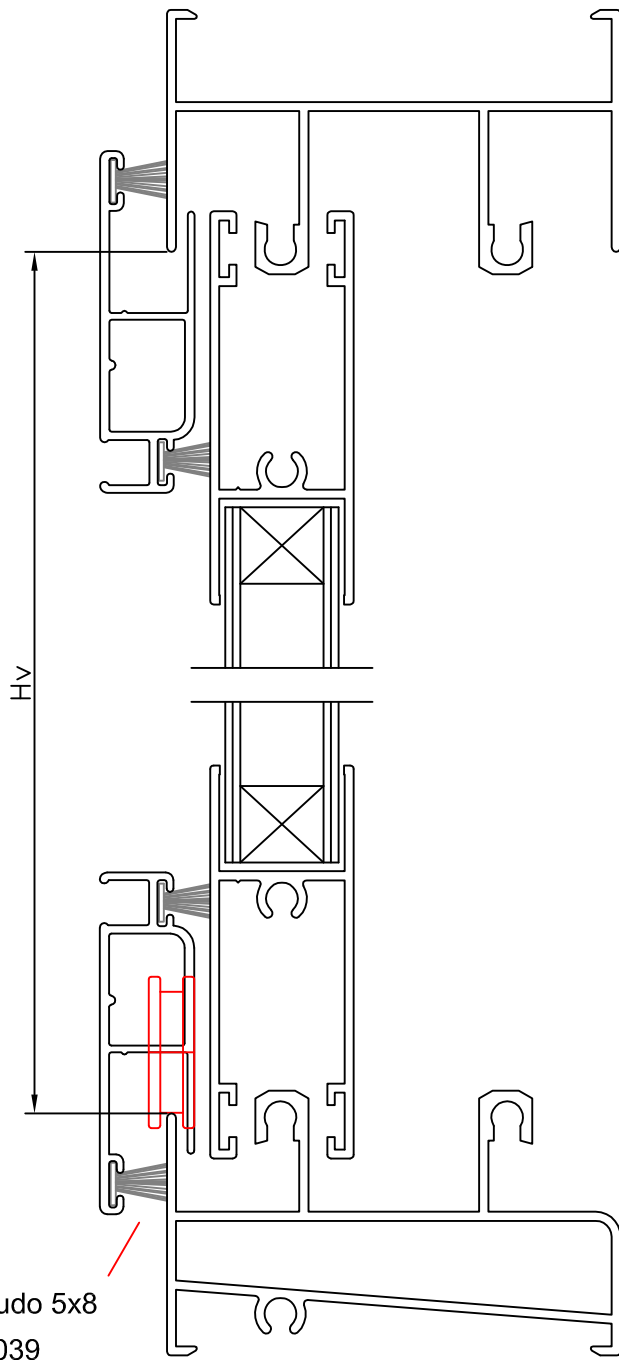

MONTAJE MOSQUITERA CORTE 90°

Felpudo 5x8  
A99039

MONTAJE MOSQUITERA CORTE 45°- (Ref: 9002-9003)

FORMULA DE CORTE

NOTA: Series validas según desplazamiento de rueda

\* Con rueda centrada: CLASSIC

\* Con rueda desplazada: C-60, PLUS, K-90, SELECT