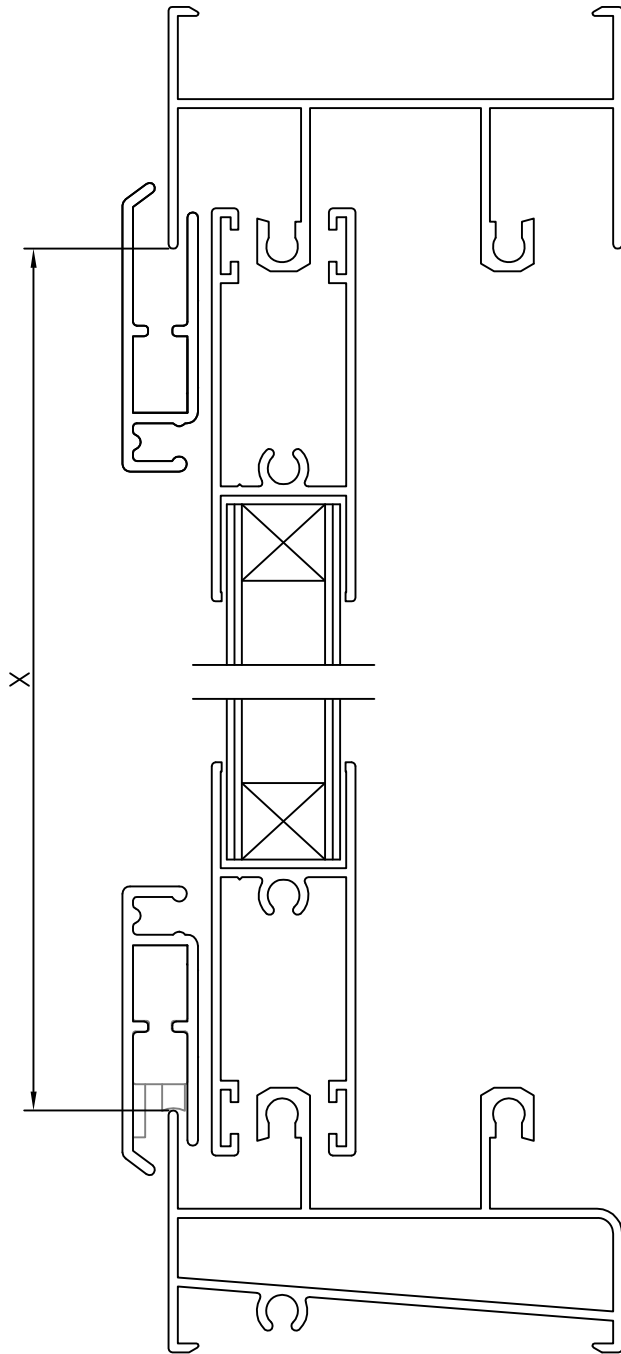

MONTAJE MOSQUITERA CORTE 90°

Felpudo 5x8  
A99039

MONTAJE MOSQUITERA CORTE 45°- (Ref: 9002-9003)

FORMULA DE CORTE

NOTA: Series validas según desplazamiento de rueda

\* Con rueda centrada: CLASSIC

\* Con rueda desplazada: C-60, PLUS, K-90, SELECT