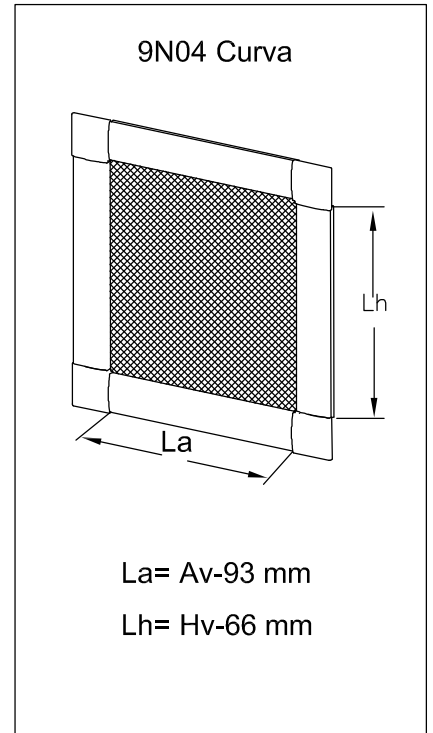

MONTAJE MOSQUITERA CORTE 90°

Felpudo 5x8  
A99039

MONTAJE MOSQUITERA CORTE 45°- (Ref: 9002-9003)

FORMULA DE CORTE

NOTA: Series validas según desplazamiento de rueda

\* Con rueda centrada: CLASSIC

\* Con rueda desplazada: C-60, PLUS, K-90, SELECT