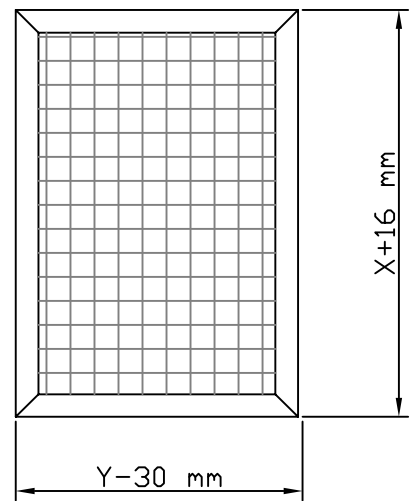

MONTAJE MOSQUITERA CORTE 90°

Felpudo 5x8  
A99039

MONTAJE MOSQUITERA CORTE 45°- (Ref: 9002-9003)

FORMULA DE CORTE

NOTA: Series validas según desplazamiento de rueda

\* Con rueda centrada: CLASSIC

\* Con rueda desplazada: C-60, PLUS, K-90, SELECT