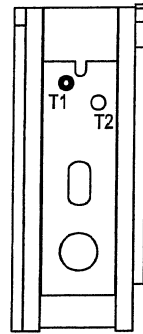

DETALLE TROQUELADO

1605

JUEGO DE PLETINAS SUELTO

Tope posicion T1

Funda C Arriba

Pletina A o B Abajo

CODEVAL

Serie: **X-150 PUERTA DE CALLE**

Numero
Troquel 3

SISTEMAS DE CARPINTERIAS DE ALUMINIO

Denominacion **DETALLE TROQUELADO**

JUEGO DE PLETINAS SUELTO
Tope posicion T1
Funda C Arriba
Pletina A o B Abajo

1635