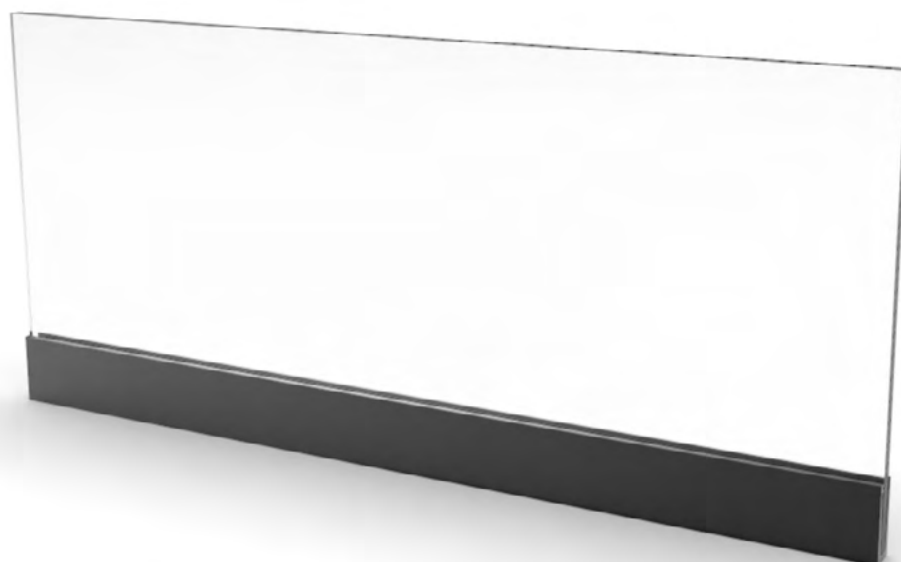

BARANDILLA TODO VIDRIO

CODEVAL
ALUMINIUM

Características descriptivas

- La transparencia del vidrio permite conexión visual total con el resto del espacio, tanto en exterior como en interior sin renunciar a la seguridad.
- Fija el vidrio sólo en su base y evita interrupciones visuales de elementos verticales u horizontales.
- Permite una instalación a medida del cliente donde el perfil puede colocarse en superficie, adosado o encastrado.