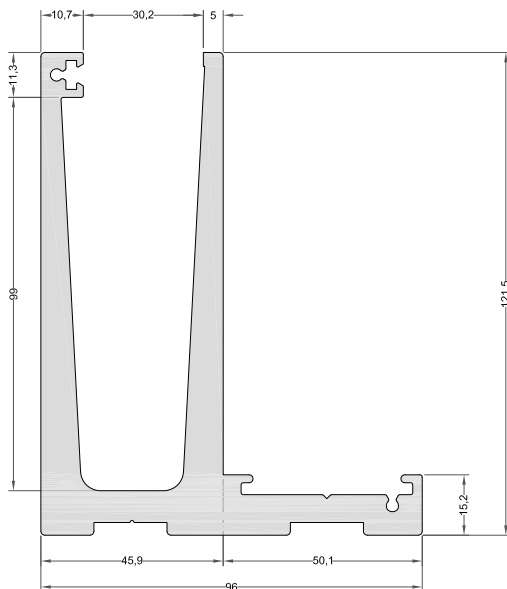

BARANDILLA TODO VIDRIO

CODEVAL
ALUMINIUM

Características descriptivas

- La transparencia del vidrio permite conexión visual total con el resto del espacio, tanto en exterior como en interior sin renunciar a la seguridad.
- Fija el vidrio sólo en su base y evita interrupciones visuales de elementos verticales u horizontales.
- Permite una instalación a medida del cliente donde el perfil puede colocarse en superficie, adosado o encastrado.

Secciones

"U" BARANDILLA VIDRIO C/ALA
Ref:1042

"U" BARANDILLA VIDRIO
Ref:1043

JUNQUILLO "U" BARAND. VIDRIO
Ref:1041