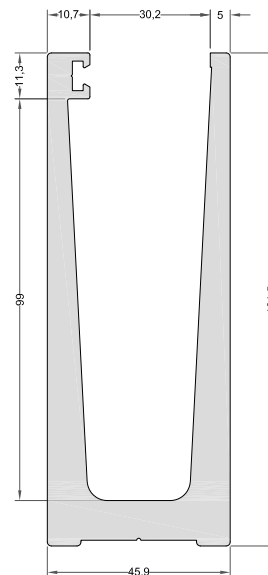

BARANDILLA TODO VIDRIO

CODEVAL
ALUMINIUM

Características descriptivas

- La transparencia del vidrio permite conexión visual total con el resto del espacio, tanto en exterior como en interior sin renunciar a la seguridad.
- Fija el vidrio sólo en su base y evita interrupciones visuales de elementos verticales u horizontales.
- Permite una instalación a medida del cliente donde el perfil puede colocarse en superficie, adosado o encastrado.

Secciones

"U" BARANDILLA VIDRIO C/ALA
Ref:1042

"U" BARANDILLA VIDRIO
Ref:1043

JUNQUILLO "U" BARAND. VIDRIO
Ref:1041